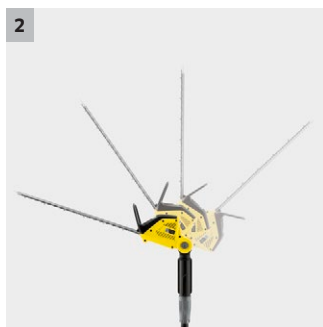

PHG 18-45 Battery

Bateriové teleskopické nůžky na živé ploty PHG 18-45 Battery s prodlužovacím nástavcem umožňují stříhání bez žebříku. Úhlově nastavitelná hlava nůžek umožňuje stříhání různých tvarů. Baterie není součástí dodávky.

1 Prodlužovací nástavec

- Umožňuje stříhání vysokých živých plotů. Se šroubovacími rychlouzávěry a uložením na malém prostoru.

2 Úhlově nastavitelná hlava nůžek

- 4 stupně v rozsahu 115° umožňují stříhání různých tvarů.

3 Sběrná lišta

- Ostříhané části živého plotu tak neskončí v živém plotu, nýbrž prakticky před ním.

4 Funkce řezání

- Díky integrované funkci řezání lze řezat i silnější větve.

PHG 18-45 Battery

- Bateriové napájení, baterii a nabíječku lze zakoupit jako zvláštní příslušenství
- Kompatibilní s platformou Kärcher 18 V Battery Power
- Úhlově nastavitelná hlava nůžek

Vybavení

Funkce řezání	■
Kontrolní stráž	■
Ochrana čepele	■
Závěsné oko	■
Sběrná lišta	■
Prodlužovací nástavec	■
Ramenní popruh	■

■ Obsaženo v objemu dodávky. * Šířka živého plotu: 1 m, vodorovné střihání