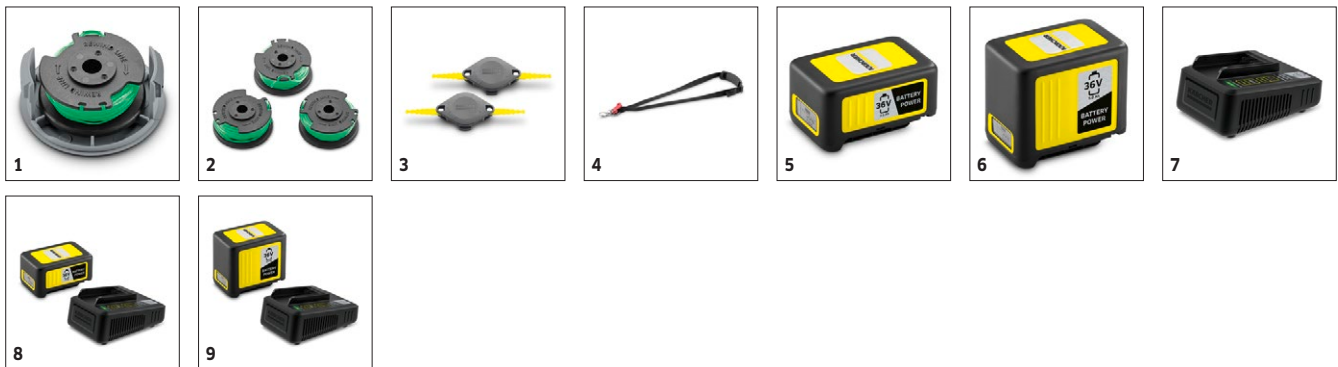

LTR 36-33 BATTERY SET

1.444-351.0

KÄRCHER

		Objednáací číslo						Cena	
Lawn trimmer									
Cívka pro LTR 36 Battery	1	2.444-015.0							Díky kroucené struně a automatickému posunu je cívka s krytem pro strunovou sekačku 36 V Kärcher Battery Power perfektní pracovní nástroj pro špatně přístupná místa na zahradě. ■
Cívka pro LTR 36 Battery, sada 3 ks	2	2.444-017.0							Cívka v balení po třech kusech s kroucenou strunou zabezpečuje čisté výsledky na špatně přístupných místech. Je vhodná pro všechny sekačky 36 V Kärcher Battery Power. □
Nůž pro LTR sada 2 ks	3	2.444-022.0							Bují na zahradě divoký porost na místech, která jsou špatně dostupná? Ne po použití nože s dvojitou čepelí, přizpůsobeného pro všechny strunové sekačky 18 V a 36 V Kärcher Battery Power. □
Unkrautentferner									
Shoulder belt	4	2.445-242.0							■
Akkus									
Baterie 36V / 2,5Ah	5	2.445-030.0							36 V / 2,5 Ah výměnná baterie s inovativní technologií Real Time Technology s LCD displayem a zobrazením stavu baterie. Vhodné k využití ve všech zařízeních s bateriovou platformou Kärcher 36 V. ■
Baterie 36V / 5,0Ah	6	2.445-031.0							36 V / 5,0Ah výměnná baterie s inovativní technologií Real Time Technology s LCD displayem a zobrazením stavu baterie. Vhodné k využití ve všech zařízeních s bateriovou platformou Kärcher 36 V. □
Ladegeräte									
Rychlonabíječka 36 V	7	2.445-033.0							Mit dem Schnellladegerät lässt sich der 36 V / 2,5 Ah Wechselakku in nur 48 Minuten zu 80 % aufladen. Auch für alle weiteren Akkus der 36 V Kärcher Battery Power Akkuplattform geeignet. ■
Starterkit Batteries and Battery chargers									
Starter kit Battery Power 36/25	8	2.445-064.0							Starter Kit Battery Power 36/25 obsahuje výměnitelnou baterii 36 V / 2,5 Ah Battery Power a 36V rychlonabíječku. Pro všechna zařízení na platformě Kärcher 36 V. □
Starter kit Battery Power 36/50	9	2.445-065.0							Starter Kit Battery Power 36/50 vč. výměnitelné baterie 36 V / 5,0 Ah Battery Power a 36V rychlonabíječky. Hodí se pro použití ve všech zařízeních bateriové platformy Kärcher 36 V. □

■ Obsaženo v objemu dodávky. □