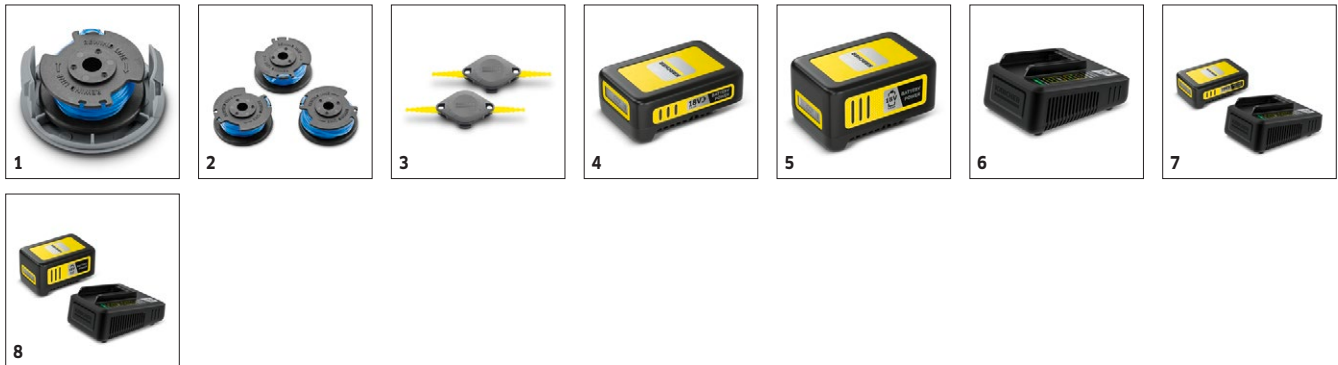

LTR 18-30 BATTERY SET

1.444-311.0

KÄRCHER

		Objednáací číslo							Cena	
Lawn trimmer										
Cívka pro LTR 18 Battery	1	2.444-014.0							Cívka s kroucenou strunou s praktickým krytem zabezpečuje dobré výsledky na špatně přístupných místech. Je vhodná pro všechny strunové sekačky 18 V Kärcher Battery Power.	■
Cívka pro LTR 18 Battery, sada 3 ks	2	2.444-016.0							Cívka v balení po třech kusech s kroucenou strunou zabezpečuje čisté výsledky na špatně přístupných místech. Je vhodná pro všechny strunové sekačky 18 V Kärcher Battery Power.	□
Nůž pro LTR sada 2 ks	3	2.444-022.0							Bují na zahradě divoký porost na místech, která jsou špatně dostupná? Ne po použití nože s dvojitou čepelí, přizpůsobeného pro všechny strunové sekačky 18 V a 36 V Kärcher Battery Power.	□
Akkus										
Baterie 18V / 2,5Ah	4	2.445-034.0							18V / 2,5 Ah výměnná baterie s inovativní technologií Real Time Technology s LCD displayem a zobrazením stavu baterie. Vhodné k využití ve všech zařízeních s bateriovou platformou Kärcher 18 V.	■
Baterie 18V / 5,0 Ah	5	2.445-035.0							18V / 5,0 Ah výměnná baterie s inovativní technologií Real Time Technology s LCD displayem a zobrazením stavu baterie. Vhodné k využití ve všech zařízeních s bateriovou platformou Kärcher 18 V.	□
Ladegeräte										
Rychlonabíječka 18 V	6	2.445-032.0							Rychlonabíječka nabije Kärcher baterii 18 V / 2,5 Ah na 80 % kapacity za pouhých 44 minut. Lze ji použít na všechny baterie Kärcher s 18 V platformou.	■
Starterkit Batteries and Battery chargers										
Starter kit Battery Power 18/25	7	2.445-062.0							Starter Kit Battery Power 18/25 vč. vyměnitelné baterie 18 V / 2,5 Ah Battery Power s inovativní Real Time Technology a 18V rychlonabíječkou. Pro všechna zařízení na platformě Kärcher 18 V.	□
Starter kit Battery Power 18/50	8	2.445-063.0							Vč. vyměnitelné baterie 18 V / 5,0 Ah Battery Power a 18V rychlonabíječky: Starter Kit Battery Power 18/50 pro použití ve všech zařízeních bateriové platformy Kärcher 18 V.	□

■ Obsaženo v objemu dodávky. □