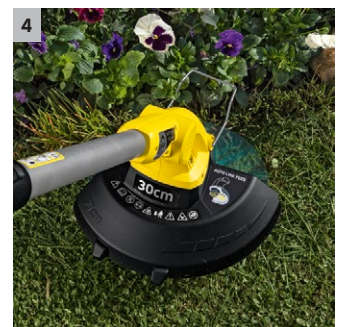

LTR 18-30 Battery Set

Bateriová strunová sekačka LTR 18-30 Battery Set včetně baterie 18 V a rychlonabíječky. Multitalent pro čisté okraje trávníku, ergonomickou práci a pohodlné sekání v rozích.

1 Účinný sekací systém

- Sekací struna se jednoduše dostane do rohů a úzkých míst na zahradě.
- Kroucená struna zabezpečuje přesné sekání a je velmi tichá.

2 Sekání okrajů

- Otočná sekací hlava pro čisté okraje trávníku podél teras a cest.

3 Úhlově nastavitelná sekací hlava

- Ergonomické sekání i pod nízkými překážkami, jako jsou zahradní lavičky.

4 Odklápěcí oblouk na ochranu rostlin

- Chrání rostliny před poškozením při sekání podél květinových záhonů a stromů.

LTR 18-30 Battery Set

- Účinný sekací systém s automatickým prodloužením struny
- Čisté okraje trávníků u cest a teras díky odnímatelné sekací hlavě
- Výškově nastavitelná teleskopická násada z hliníku