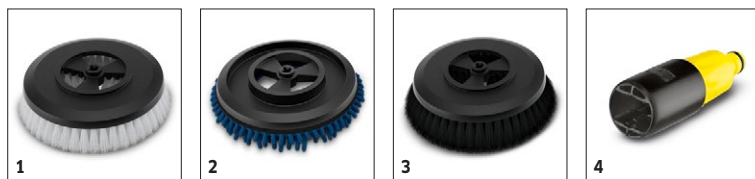

4 Mimořádně šetrné čištění

- Ideální pro čištění citlivých povrchů jako je lak.

WB 120 Car & Bike
Technické údaje

Objednací číslo		2.644-129.0
EAN kód		4054278569796
Vláknový kompozitní textil		75% polyester, 25% polyamide
Hmotnost	kg	0,36
Hmotnost včetně obalu	kg	0,5
Rozměry (D x Š x V)	mm	296 × 142 × 140

WB 120 CAR & BIKE 2.644-129.0

KÄRCHER

		Objednáací číslo						Cena		
Kartáče a mycí houby										
Vyměnitelný nástavec Universal pro WB 120 a WB 100	1	2.644-062.0							Výměnný nástavec na mycí kartáč Universal je mimořádně vhodný pro čištění všech hladkých povrchů, jako jsou lak, sklo nebo plast.	<input type="checkbox"/>
Vyměnitelný nástavec Car and Bike pro WB 120 a WB 100	2	2.644-063.0							Dokonalý pro čištění vozidel a motorek: výměnný nástavec na mycí kartáč Car & Bike z mikrovláken na rotační mycí kartáč.	<input type="checkbox"/>
Vyměnitelný nástavec Home and Garden pro WB 120 a WB 100	3	2.644-064.0							Pro důkladné čištění nenáročných ploch kolem domu: nástavec na mycí kartáč Home & Garden na rotační mycí kartáč.	<input type="checkbox"/>
Adaptér pro připojení na zahradní hadici	4	2.640-732.0							Adaptér pro připojení na zahradní hadici - vhodné pro připojení všech kartáčů značky Kärcher a mycí houby napojené na zahradní hadici rychlospojkou.	<input type="checkbox"/>