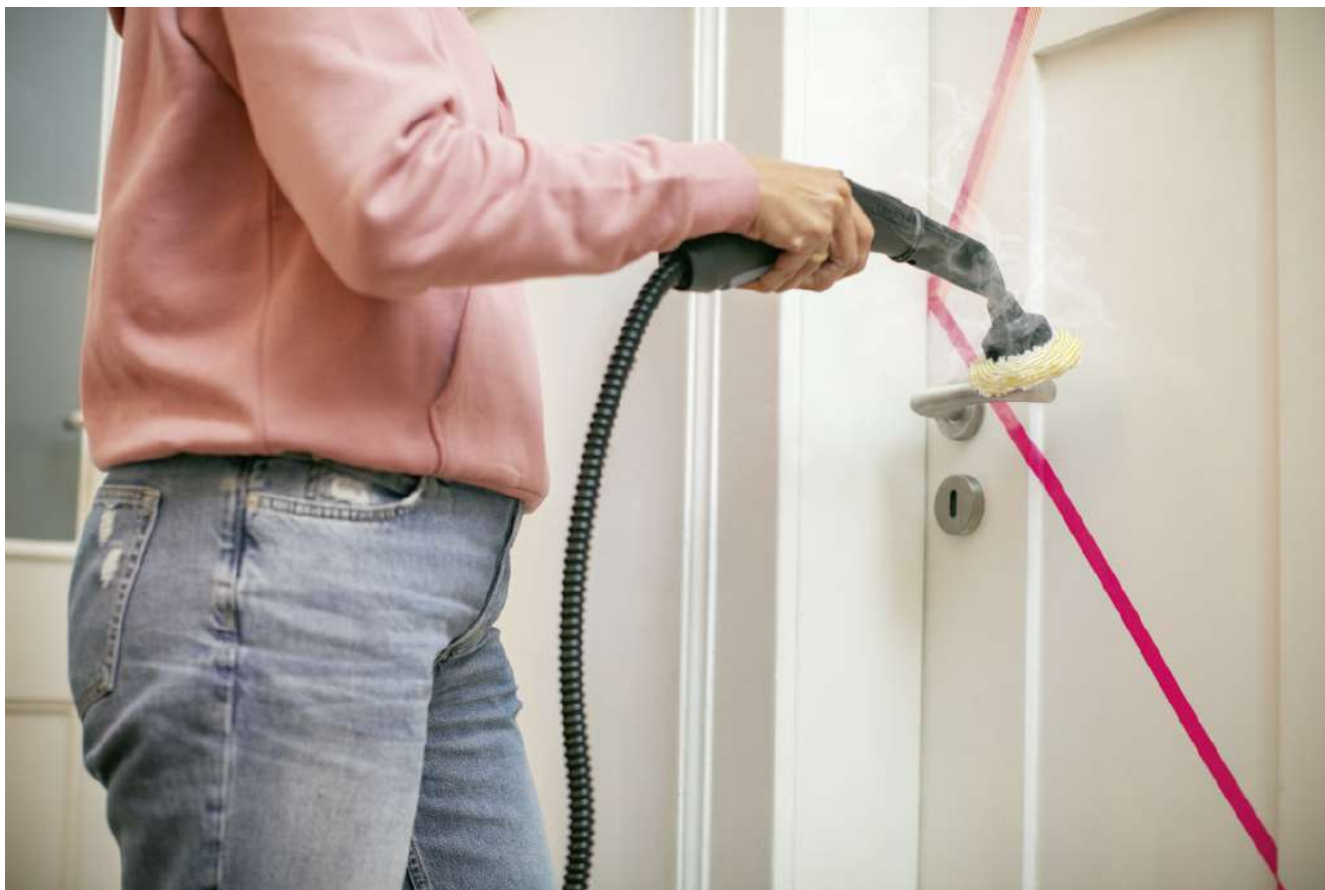

prémiové mikrovlákno

- Ideální pro šetrné čištění velmi tvrdého povrchu v kuchyních a koupelnách.
- Lze prát v pračce na 60 °C. Nepoužívejte aviváže.

KOMPATIBILNÍ PŘÍSTROJE

- SC 1 EasyFix
- SC 3 Deluxe
- SC 4 Deluxe
- SC 5 EasyFix Iron Plug
- SC 2 Deluxe
- SC 5 Deluxe Signature Line