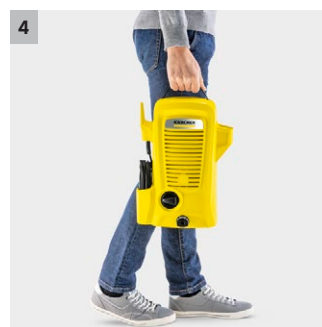

### 1 Integrovaný kabelový slot

- Napájecí kabel lze úhledně uložit.

### 3 Systém Quick Connect

- Vysokotlaká hadice může být jednoduše připojena/odpojena do/od zařízení.