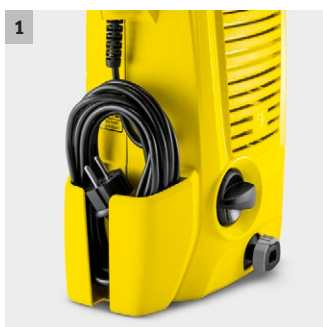

### 1 Integrovaný kabelový slot

- Napájecí kabel lze úhledně uložit.

### 3 Systém Quick Connect

- Vysokotlaká hadice může být jednoduše připojena/odpojena do/od zařízení.