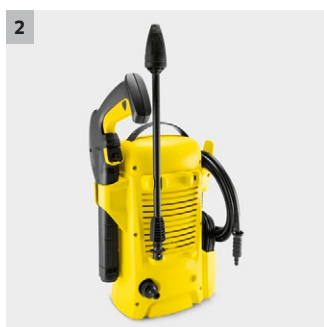

## K 2 Universal

Tlaková myčka K 2 Universal Edition je navržena pro příležitostné použití a spolehlivě odstraňuje lehké nečistoty v domácnosti.

### 1 Integrovaný kabelový slot

- Napájecí kabel lze úhledně uložit.

### 3 Systém Quick Connect

- Vysokotlaká hadice může být jednoduše připojena/odpojena do/od zařízení.