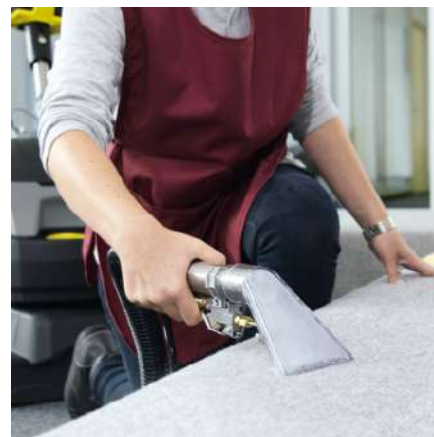

Volitelná ruční hubice

- Pro čištění až do rohů nebo nástřik s následnou extrakcí židlí a polstrování.