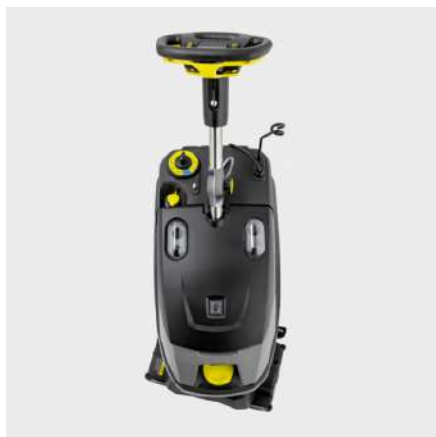

## BRC 40/22 C

Kompaktní automatický stroj na čištění koberců BRC 40/22 C pro ekonomické a rychlé základní nebo průběžné čištění kobercových ploch mezi 250 a 1000 m<sup>2</sup>.

### Vybavení

Pracovní směr		vpřed
Provoz iCapsol		■
Počet válců	Kusy	1

■ Obsaženo v objemu dodávky.

Tento stroj vyžaduje odborné poradenství/předání.

## O 200° otočná čistící hlava

- Kobercový válcový kartáč podporuje důkladné čištění.
- Mimořádně snadná manévrovatelnost i na zastavěných plochách.