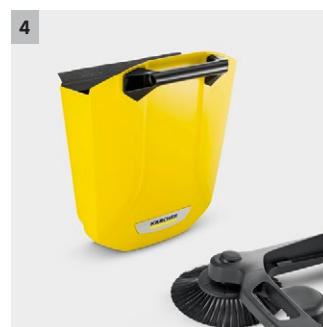

S 4 Twin

Praktický zametač S 4 Twin s dvojicí postranních kartáčů a pracovní šířkou 680 mm vymete každý kout vašeho dvora. A díky objemné 20l nádobě na odpad zvládne i delší úklid.

1 Praktický kryt pro postranní kartáč

- Nasazení postranního kartáče bez použití nářadí pro rychlou montáž a používání.

2 Komfortní nášlapná plocha

- Kompletní sklopení zametacího stroje bez ohýbání - pro úschovu nenáročnou na místo.

3 Plynule nastavitelné madlo

- Zametání šetrné k zádům díky individuálnímu nastavení výšky.

4 Velká nádoba na zametené nečistoty

- Není nutné časté vyprazdňování nádoby na zametené nečistoty.

S 4 Twin

- Ideální pro menší venkovní plochy
- 2 postranní kartáče pro větší pracovní šířku
- Termochyt na madlu

Technické údaje

Číslo produktu	1.766-360.0	
EAN kód	4054278247939	
Pracovní šířka s postranním kartáčem	mm	680
Max. plošný výkon	m²/h	2400
Kryt/rám	Plast/plast	
Hmotnost, připraveno k provozu	kg	10,2
Nádoba na zametené nečistoty	l	20