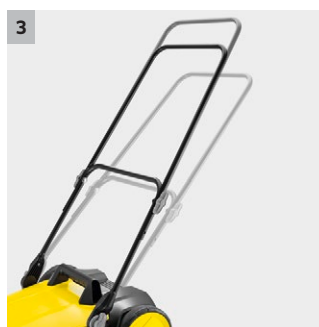

S 4 Twin

Praktický zametač S 4 Twin s dvojicí postranních kartáčů a pracovní šířkou 680 mm vymete každý kout vašeho dvora. A díky objemné 20l nádobě na odpad zvládne i delší úklid.

1 Praktický kryt pro postranní kartáč

- Nasazení postranního kartáče bez použití nářadí pro rychlou montáž a používání.

2 Komfortní nášlapná plocha

- Kompletní sklopení zametacího stroje bez ohýbání - pro úschovu nenáročnou na místo.

3 Plynule nastavitelné madlo

- Zametání šetrné k zádům díky individuálnímu nastavení výšky.

4 Velká nádoba na zametené nečistoty

- Není nutné časté vyprazdňování nádoby na zametené nečistoty.

S 4 Twin

- Ideální pro menší venkovní plochy
- 2 postranní kartáče pro větší pracovní šířku
- Termochyt na madlu

Technické údaje

Číslo produktu	1.766-360.0	
EAN kód	4054278247939	
Pracovní šířka s postranním kartáčem	mm	680
Max. plošný výkon	m²/h	2400
Kryt/rám	Plast/plast	
Hmotnost, připraveno k provozu	kg	10,2
Nádoba na zametené nečistoty	l	20