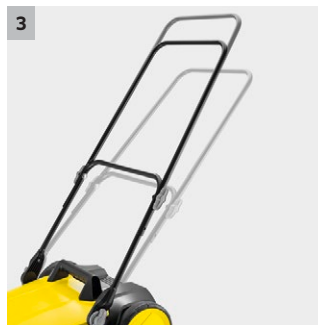

S 4

Zametač S 4 zajistí perfektní úklid okolo celého domu. Odpad ukládá do obehmené 20l sběrné nádoby a díky pracovní šířce 510 mm jde práce skvěle od ruky.

1 Praktický kryt pro postranní kartáč

- Nasazení postranního kartáče bez použití nářadí pro rychlou montáž a používání.

2 Komfortní nášlapná plocha

- Kompletní sklopení zametacího stroje bez ohýbání - pro úschovu nenáročnou na místo.

3 Plynule nastavitelné madlo

- Zametání šetrné k zádům díky individuálnímu nastavení výšky.

4 Velká nádoba na zametené nečistoty

- Není nutné časté vyprazdňování nádoby na zametené nečistoty.

S 4

- Ideální pro menší venkovní plochy
- 1 postranní kartáč

Technické údaje

Číslo produktu	1.766-320.0	
EAN kód	4054278247922	
Pracovní šířka s postranním kartáčem	mm	510
Max. plošný výkon	m ² /h	1800
Kryt/rám	Plast/plast	
Hmotnost, připraveno k provozu	kg	9,8
Nádoba na zametené nečistoty	l	20