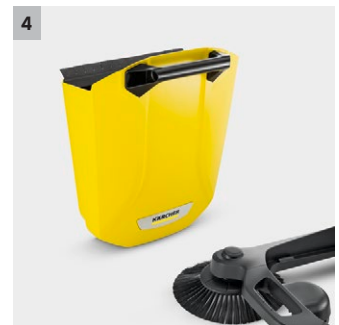

S 4

Zametač S 4 zajistí perfektní úklid okolo celého domu. Odpad ukládá do obehmené 20l sběrné nádoby a díky pracovní šířce 510 mm jde práce skvěle od ruky.

1 Praktický kryt pro postranní kartáč

- Nasazení postranního kartáče bez použití nářadí pro rychlou montáž a používání.

2 Komfortní nášlapná plocha

- Kompletní sklopení zametacího stroje bez ohýbání - pro úschovu nenáročnou na místo.

3 Plynule nastavitelné madlo

- Zametání šetrné k zádům díky individuálnímu nastavení výšky.

4 Velká nádoba na zametené nečistoty

- Není nutné časté vyprazdňování nádoby na zametené nečistoty.

S 4

- Ideální pro menší venkovní plochy
- 1 postranní kartáč

Technické údaje

Číslo produktu	1.766-320.0	
EAN kód	4054278247922	
Pracovní šířka s postranním kartáčem	mm	510
Max. plošný výkon	m ² /h	1800
Kryt/rám	Plast/plast	
Hmotnost, připraveno k provozu	kg	9,8
Nádoba na zametené nečistoty	l	20