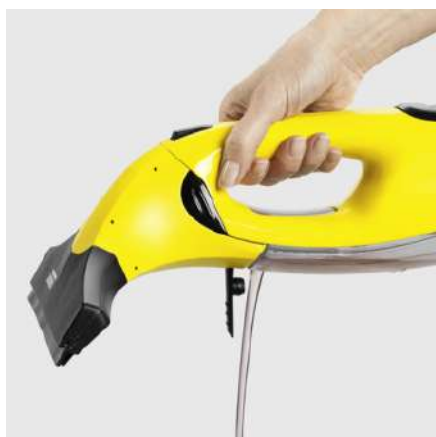

Číslo produktu

1.633-212.0

- 2 rozdílně velké sací hubice
- LED kontrolka na přístroji

Technické údaje

EAN kód		4054278645575
Pracovní šířka sací hubice	mm	280
Pracovní šířka úzké sací hubice	mm	170
Objem nádrže na špinavou vodu	ml	100
Doba běhu baterie	min	35
Čas nabíjení baterie	min	230
Typ baterie		Lithium-iontová baterie
Čistící výkon pro jedno nabití baterie		cca. 105 m ² = 35 oken
Druh proudu	V / Hz	100 - 240 / 50 - 60
Hmotnost vč. baterie	kg	0,6
Hmotnost bez příslušenství	kg	0,6
Hmotnost včetně obalu	kg	1
Rozměry (D × Š × V)	mm	120 × 280 × 320

Vybavení

Šířka sací hubice	mm / mm	280, 170
Nabíječka baterií		■
Láhev s postřikovačem Standard s potahem z mikrovláken		■
Koncentrát na čištění oken (1x 20 ml)		■
Vyměnitelnost sací hubice		■

■ Obsaženo v objemu dodávky.

Rychlé vyprázdnění

- Nádrž na špinavou vodu lze v případě potřeby kdykoli jednoduše a rychle vyprázdnit.

Výměnná sací hubice

- Podle velikosti čištěné plochy lze nasadit jak malou, tak i velkou sací hubici.