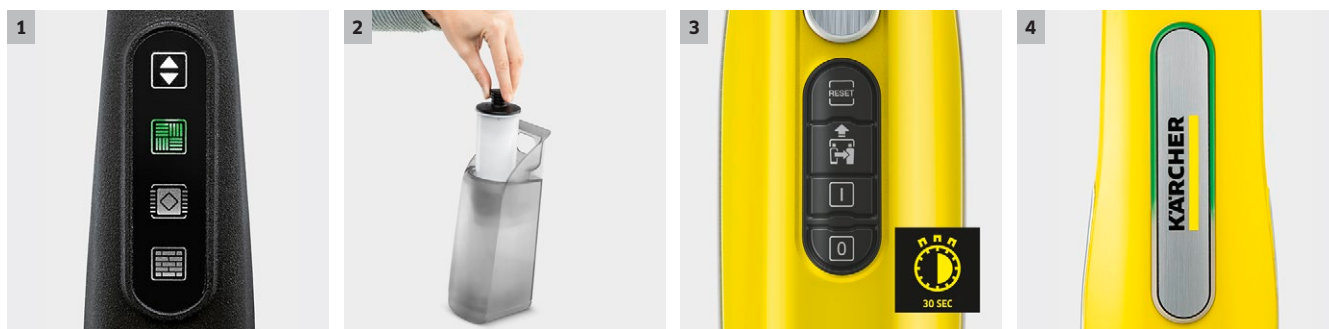

SC 3 Upright EasyFix

Čištění do hloubky pórů pomocí páry bez starostí: SC 3 Upright EasyFix se snadno ovládá a používá na tvrdých podlahách. Navíc odstraní 99,99 % bakterií, které se běžně vyskytují v domácnosti.

- Vyjímatelnou nádrž lze kdykoli bez problémů naplnit - pro neustálou páru bez přerušení práce.
- Díky inteligentní odvápnovací patroně je naplněná voda zcela automaticky změkčena.

3 Krátká doba nahřívání

- Zařízení je připraveno velmi rychle k použití - nahřívací doba pouhých 30 s.

4 LED ukazatel na zařízení signalizuje ohřev a připravenost k provozu

- Snadné používání díky neustálému hlášení zařízení o jeho provozním stavu.
- Červené pulzování signalizuje ohřev a průběžné zelené světlo připravenost k provozu.

SC 3 Upright EasyFix

- Regulace množství páry ve 3 stupních pomocí symbolů podlahové krytiny pro ideální množství páry
- Již po 30 s připraven k použití; není nutné žádné dodatečné odvěpňování díky technologii odvěpnění
- Permanentně doplňovatelná nádrž pro práci bez zbytečného přerušování