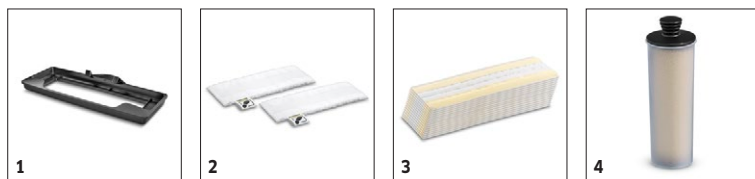

SC 3 UPRIGHT EASYFIX PREMIUM 1.513-320.0

KÄRCHER

		Objednáací číslo	Množství						
Trysky									
Kluzák na koberec	1	2.863-269.0	1 kusy						Osvěží kobercová vlákna: Kluzák na koberec pro jednoduché upevnění na podlahovou hubici EasyFix. Ideální pro parní čištění kobercových podlah.
Sady utěrek									
Sada utěrek z mikrovláken na podlahu pro podlahovou hubici EasyFix (sada)	2	2.863-259.0	2 kusy						Výměna utěrek bez kontaktu s nečistotami: utěrky na podlahu z mikrovláken EasyFix. Díky upínacímu systému je lze snadno a rychle upevnit na podlahovou hubici EasyFix a opět sejmout.
SC jednorázové utěrky na podlahu EasyFix	3	2.863-299.0	15 kusy						Sada 15 jednorázových utěrek k upnutí na podlahovou hubici EasyFix pro rychlé a hygienické čištění tvrdých povrchů. Proužky žlutého suchého zipu umožní snadné připevnění utěrek k hubici.
Ostatní									
Odvápňovací kartuše	4	2.863-018.0							Odvápňovací kartuše automaticky a účinně odvápnuje napuštěnou vodu - ideální předpoklad dlouhé životnosti přístroje. Vhodná pro přístroj SC 3.

■ Obsaženo v objemu dodávky. □