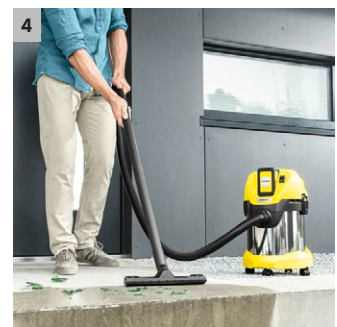

4 Podlahová hubice a sací hadice

- Pro dosažení nejlepších výsledků čištění bez ohledu na to, zda se jedná o suchou nebo mokrou, jemnou nebo hrubou nečistotu.
- Pro maximální pracovní pohodlí a flexibilitu při vysávání.