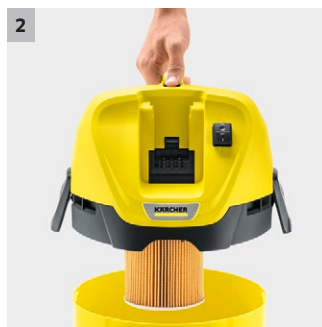

## WD 3 bateriová verze

Okamžitě připravený: bateriový víceúčelový vysavač WD 3 Battery Set včetně baterie z bateriové platformy 36 V Battery Power pro všestranné používání na podlahách i pro ruční vysávání.

### 1 Výměnná baterie 36 V Battery Power

- Umožňuje práci nezávislou na elektrické síti a vytváří tak maximální svobodu pohybu.
- Real Time Technology s LCD bateriovým displejem: zbývající doba chodu, zbývající doba nabití baterie a kapacita baterie.