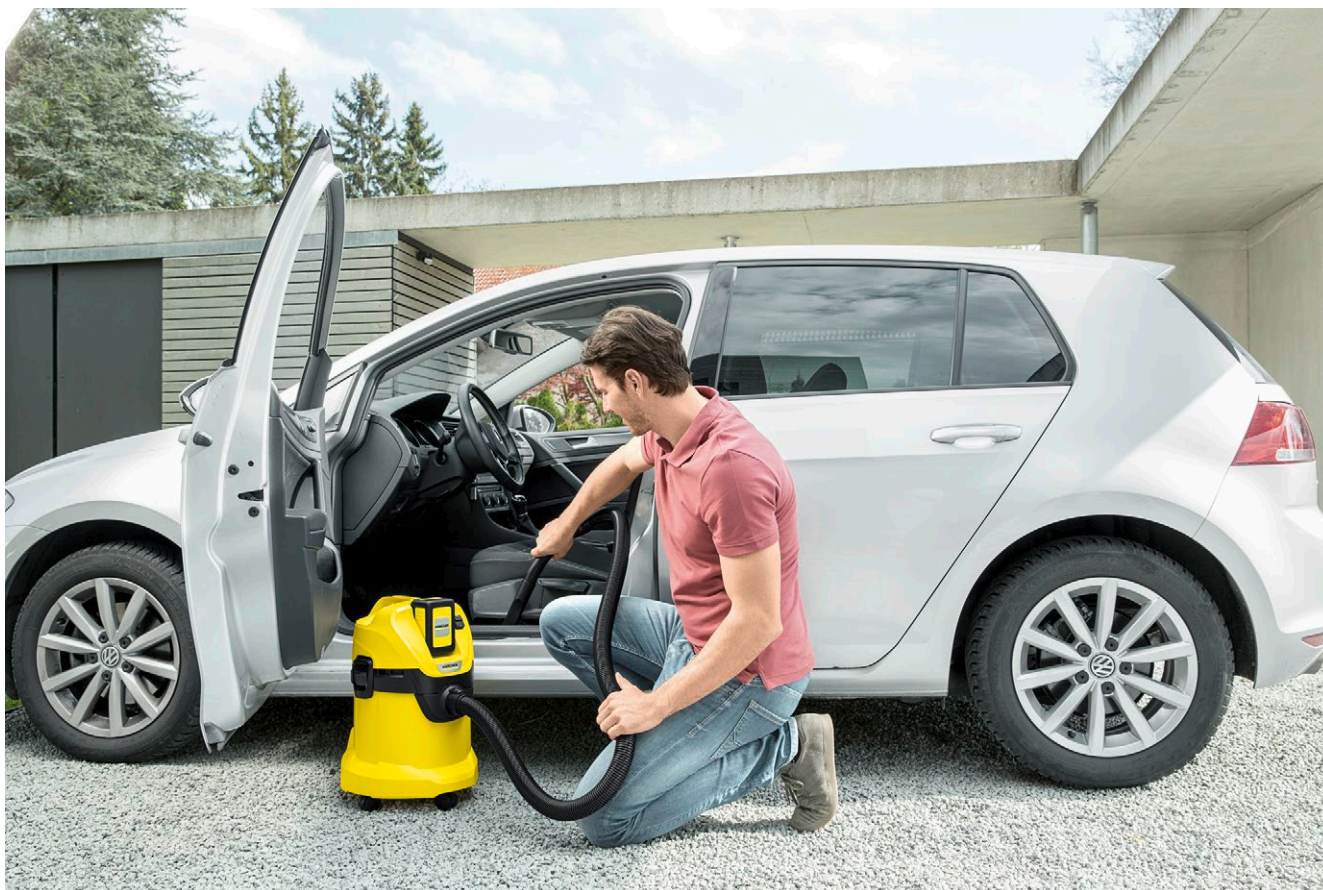

WD 3 bateriová verze

- Bateriový pohon, baterie a nabíječka jsou součástí dodávky
- Kompatibilní se systéme Kärcher 36 V Battery Power
- Praktická funkce fukaru

Technické údaje

Objednací číslo	1.629-911.0	
EAN kód	4054278291871	
Příkon	W	300
Objem nádrže	l	17
Materiál nádrže	Plast	
Typ baterie	Lithium - iontová baterie	
Platforma baterie	Battery Power	
Napětí baterie	V	36
Kapacita baterie	Ah	2,5
Doba běhu baterie	15	
Doba nabíjení standardní nabíječkou	h	5,25
Nabíječka druh proudu	V / Hz	100-240 / 50-60
Nabíjecí proud	A	0,5
Hmotnost bez příslušenství	kg	5,2
Rozměry (D x Š x V)	mm	388 × 340 × 503

Vybavení

Sací hadice	m / mm	2 / 35	Uložení příslušenství	■
Odnímatelná rukojeť	■		Ochrana proti nárazu	■
Sací trubky	kusy / m / mm	2 × 0,5 / 35 / Plast	Velká kolečka (50 mm)	kusy 4
Hubice pro vysávání mokrych/suchých nečistot	Clips			
Baterie	Battery Power 36/25			
Nabíječka baterií	Standardní nabíječka Battery Power 36 V			
Filtrační patrona	Standard			
Spárová hubice	■			
Papírový filtrační sáček	kusy	1		
Funkce fukaru	■			
Parkovací poloha	■			

■ Obsaženo v objemu dodávky.