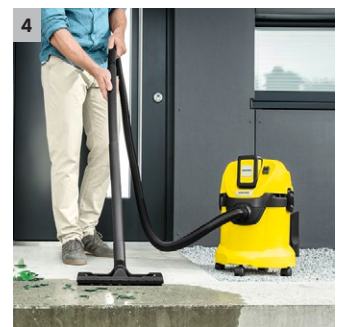

4 Podlahová hubice a sací hadice

- Pro dosažení nejlepších výsledků čištění bez ohledu na to, zda se jedná o suchou nebo mokrou, jemnou nebo hrubou nečistotu.
- Pro maximální pracovní pohodlí a flexibilitu při vysávání.