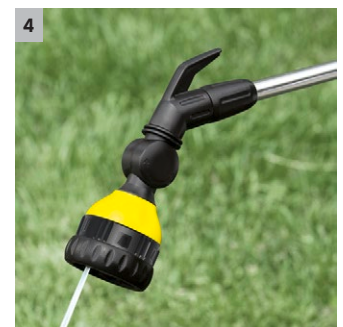

Zalévací tyč Plus

Robustní zalévací tyč s vynikajícím vybavením. S postřikovací hlavicí 180° a 6 obrysy postřiku. Mnohostranná - od zavlažování až po postřik nad hlavou. Menší až střední plochy.

1 6 obrysů postřiku

- Flexibilně a univerzálně použitelný.

2 Nastavení průtoku jednou rukou a funkce ON/OFF

- Pro snadnou a pohodlnou manipulaci

3 Pohyblivá nástřiková hlavice (180°)

- Různé úhly postřiku k cílenému zavlažování

4 Komfortní možnost zavěšení

- Dobré uložení

Zalévací tyč Plus

- Nastavení průtoku jednou rukou a funkce ON/OFF
- Komfortní možnost zavěšení
- 6 obrysů postřiku

Technické údaje

Objednací číslo	2.645-158.0	
EAN kód	4039784521261	
Hmotnost	kg	0,38
Hmotnost včetně obalu	kg	0,41
Rozměry (D x Š x V)	mm	850 × 150 × 66