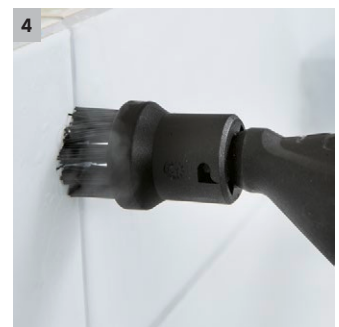

4 Multifunkční prémiové příslušenství

- Čištění různých ploch dle potřeby pomocí podlahové a ruční hubice či kulatého kartáčku.