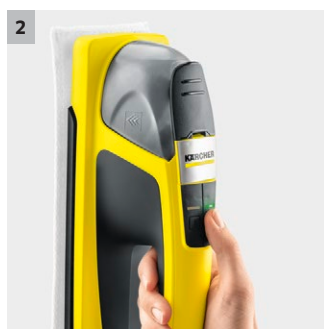

KV 4

Vibrační bateriový čistič na okna KV 4 rozpustí bez námahy nečistoty z hladkých ploch. Díky elektrickému nanášení vody a vibraci odpadá ruční drhnutí.

1 Funkce vibrace

- Vibrace podporuje čištění a zbaví vás drhnutí silně odolávajících nečistot

2 Elektrické nanášení vody

- Potah je automaticky zvlhčován, takže lze povrch v jednom kroku zvlhčovat a vytírat.

3 Snadné upevnění potahu

- Systémem suchých zipů potahy zcela jednoduše upevníte a odstraníte.

4 Jednoduché plnění nádrže

- Nádrž na čistou vodu lze kdykoli jednoduše a rychle naplnit čisticím prostředkem a vodou.

KV 4

- Vhodný na všechny hladké povrchy
- Plnění nádrže a výměna potahu jdou bez námahy od ruky
- Včetně pracovního potahu a koncentrovaného čističe na okna

Technické údaje

Objednací číslo	1.633-920.0	
EAN kód	4054278311821	
Objem nádrže na čistou vodu	ml	180
Doba nabíjení baterie		160
Doba běhu baterie		35
Čistící výkon pro jedno nabití baterie		cca 100 m ² = 33 oken
Hodnota vibrace		1,6
Druh proudu	V / Hz	100-240 / 50-60
Hmotnost vč. baterie	kg	0,5
Rozměry (D x Š x V)	mm	260 × 94 × 100