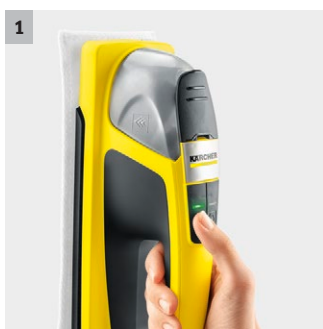

KV 4

Vibrační bateriový čistič na okna KV 4 rozpustí bez námahy nečistoty z hladkých ploch. Díky elektrickému nanášení vody a vibraci odpadá ruční drhnutí.

1 Funkce vibrace

- Vibrace podporuje čištění a zbaví vás drhnutí silně odolávajících nečistot

2 Elektrické nanášení vody

- Potah je automaticky zvlhčován, takže lze povrch v jednom kroku zvlhčovat a vytírat.

3 Snadné upevnění potahu

- Systémem suchých zipů potahy zcela jednoduše upevníte a odstraníte.

4 Jednoduché plnění nádrže

- Nádrž na čistou vodu lze kdykoli jednoduše a rychle naplnit čisticím prostředkem a vodou.

KV 4

- Vhodný na všechny hladké povrchy
- Plnění nádrže a výměna potahu jdou bez námahy od ruky
- Včetně pracovního potahu a koncentrovaného čističe na okna

Technické údaje

Objednací číslo	1.633-920.0	
EAN kód	4054278311821	
Objem nádrže na čistou vodu	ml	180
Doba nabíjení baterie		160
Doba běhu baterie		35
Čistící výkon pro jedno nabití baterie		cca 100 m ² = 33 oken
Hodnota vibrace		1,6
Druh proudu	V / Hz	100-240 / 50-60
Hmotnost vč. baterie	kg	0,5
Rozměry (D x Š x V)	mm	260 × 94 × 100