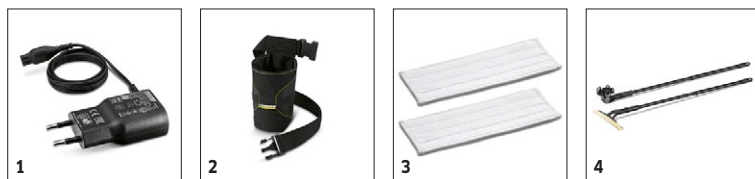

Technické údaje

Objednací číslo	1.633-920.0	
EAN kód	4054278311821	
Objem nádrže na čistou vodu	ml	180
Doba nabíjení baterie		160
Doba běhu baterie		35
Čistící výkon pro jedno nabití baterie		cca 100 m ² = 33 oken
Hodnota vibrace		1,6
Druh proudu	V / Hz	100-240 / 50-60
Hmotnost vč. baterie	kg	0,5
Rozměry (D x Š x V)	mm	260 × 94 × 100

Vybavení

Čistič skla koncentrát	ml	1 x 20
Lithium ionová baterie		■
Nabíječka baterií		■
Potah		1 x

■ Obsaženo v objemu dodávky.

KV 4

1.633-920.0

		Objednáací číslo	Menge						
Sítový díly									
EU síťový díl	1	2.633-107.0	1 kusy					Náhradní síťový díl EU pro okenní stěrku Kärcher.	<input checked="" type="checkbox"/>
Kapsa na boky									
Kapsa na boky	2	2.633-006.0	1 kusy					Praktická kapsa na boky k uložení čističe oken a rozprašovače.	<input type="checkbox"/>
Potahy na stírání									
KV Cleaning Pads *EU	3	2.633-132.0	2 kusy						<input type="checkbox"/>
Prodloužení									
WV Evolution Extension Set	4	2.633-144.0	1 kusy						<input type="checkbox"/>