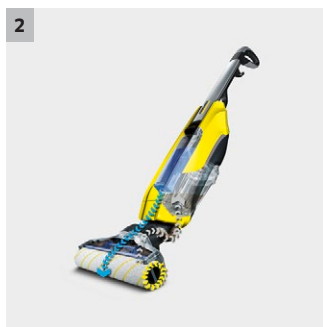

FC 5 inovovaný model 2019

Podlahový mycí stroj FC 5 pro domácnosti čistí podlahy pomocí válců z mikrovláken a funkce odsávání. Vytírá a vysává v jednom kroku, včetně vlhkých a zaschlých nečistot.

1 Funkce 2 v 1