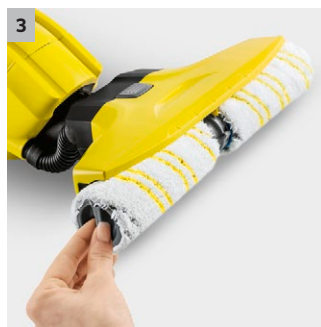

FC 5 inovovaný model 2019

Podlahový mycí stroj FC 5 pro domácnosti čistí podlahy pomocí válců z mikrovláken a funkce odsávání. Vytírá a vysává v jednom kroku, včetně vlhkých a zaschlých nečistot.

1 Funkce 2 v 1

3 Kvalitní válce z mikrovláken

- Válce z mikrovláken lze rychle namontovat a jednoduše zase vyjmout.
- Můžete je prát v pračce až na 60° C.

4 Práce bez námahy

- Díky dopředu rotujícím válcům se přístroj pohybuje po podlaze téměř sám.