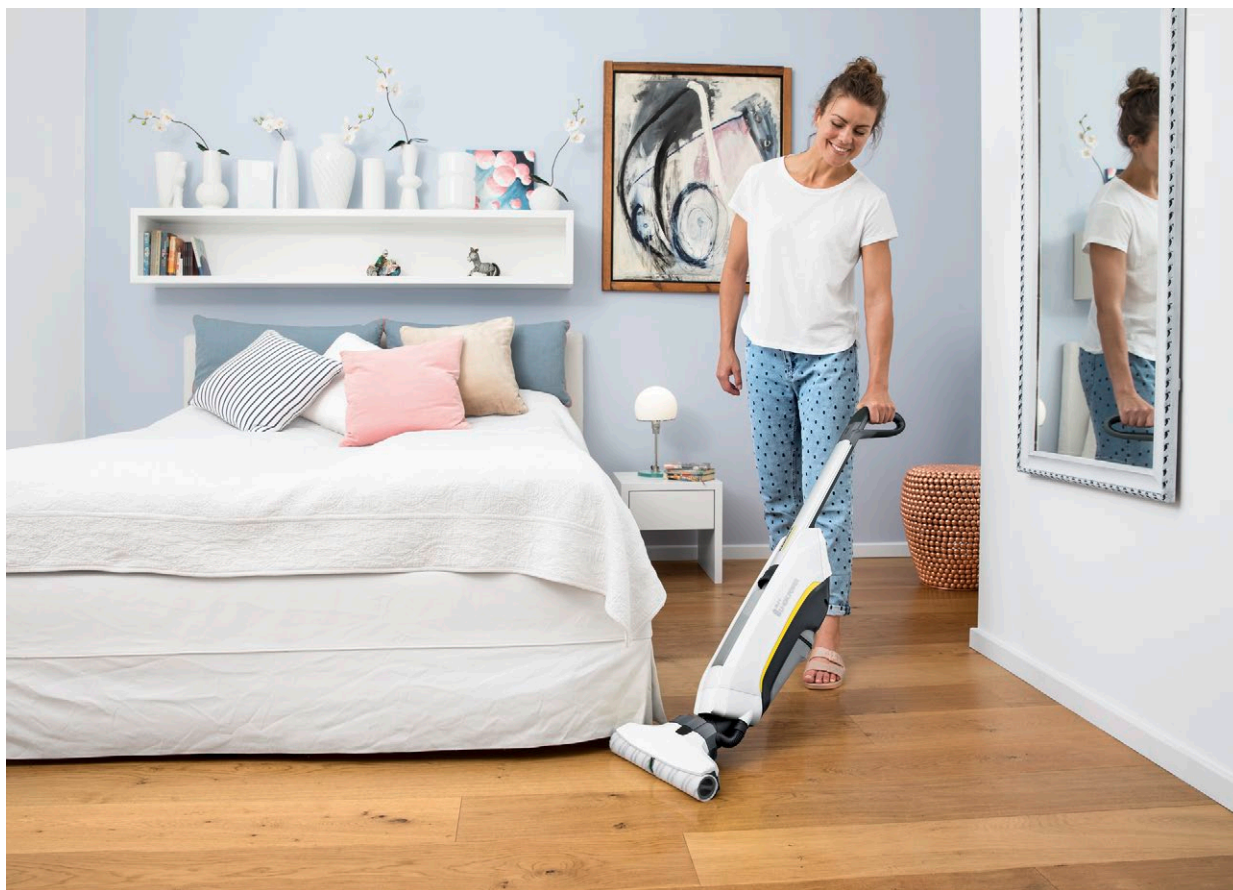

FC 5 Cordless Premium

- 2 v 1
- Bateriový provoz
- Inovativní funkce samočistění

Technické údaje

Objednací číslo	1.055-660.0	
EAN kód	4054278438375	
Druh proudu	Ph / V / Hz	1 / 100-240 / 50-60
Plošný výkon a naplnění nádrže (cca)	m²	ca. 60
Objem nádrže na čistou vodu	ml	400
Objem nádrže na špinavou vodu	ml	200
Počet otáček válce	rpm	500
Pracovní šířka kartáčů	mm	300
Doba sušení vyčištěné podlahy		ca. 2
Napětí baterie	V	25,2
Doba běhu baterie		ca. 20
Doba nabíjení baterie	h	4
Objem čisticí stanice	ml	200
Hmotnost	kg	4,4
Rozměry (D x Š x V)	mm	320 x 270 x 1220

Vybavení

Systém dvou nádrží	■
Pár čistících válců žluté	■
Pár čistících válců šedé	■
Podlahový čistič Universal RM 536 500 ml	■
Podlahový čistič pro dřevěné podlahy uzavřené RM 534 30 ml	■
Čisticí a parkovací stanice	■
Nabíječka baterií	■

■ Obsaženo v objemu dodávky.