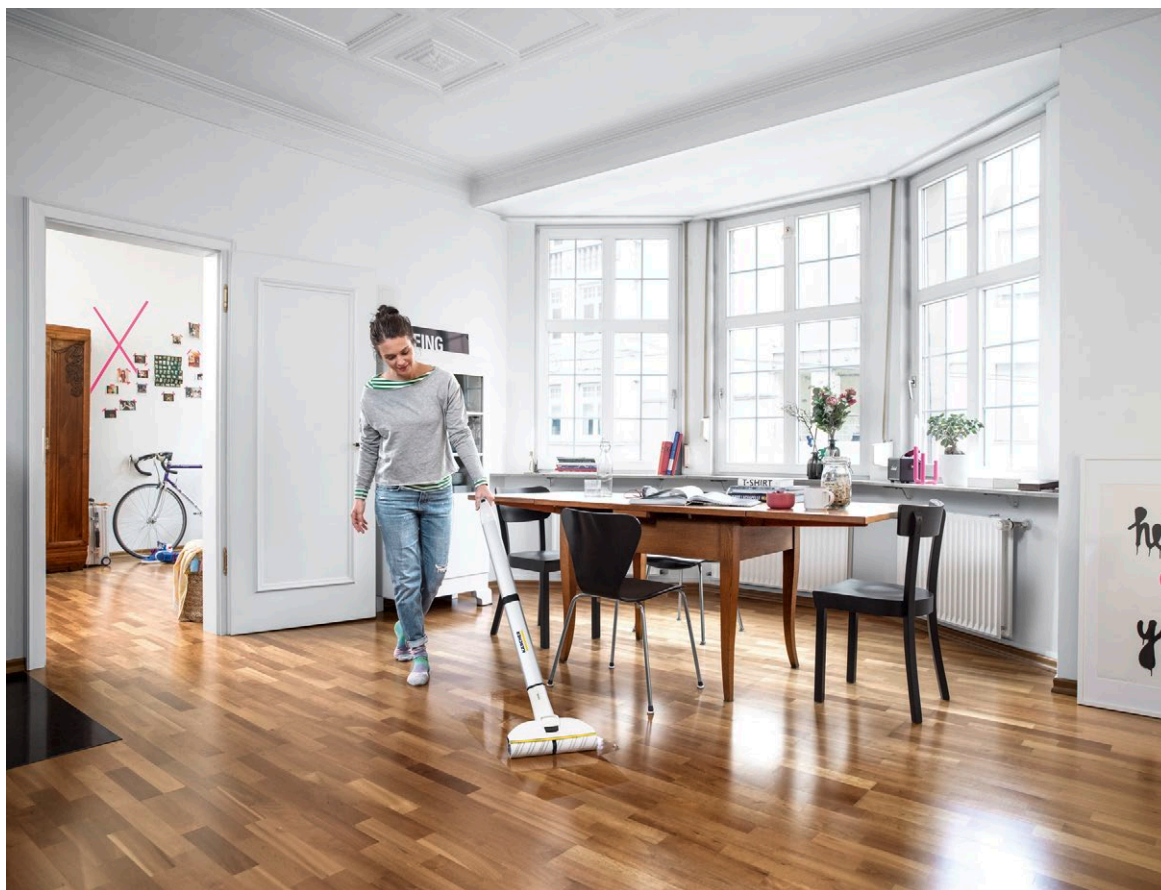

FC 3 Cordless Premium

■ Odstraňuje skvrny.

Technické údaje

Objednací číslo	1.055-360.0	
EAN kód	4054278311906	
Druh proudu	Ph / V / Hz	1 / 100 - 240 / 50 - 60
Plošný výkon á nabití baterie	m²	60
Objem nádrže na čistou vodu	ml	360
Objem nádrže na špinavou vodu	ml	140
Pracovní šířka kartáčů	mm	300
Doba sušení vyčištěné podlahy		2
Napětí baterie	V	7,2
Doba běhu baterie		20
Čas nabíjení baterie	h	4
Typ baterie	Lithium-iontová baterie	
Hmotnost	kg	2,4
Rozměry (D x Š x V)	mm	305 × 226 × 1220

Vybavení

Systém dvou nádrží	■
Žluté čisticí válce (pár)	■
Pár čisticích válců	■
Podlahový čistič Universal RM 536 500 ml	■
Podlahový čistič pro dřevěné podlahy uzavřený RM 534 30 ml	■
Parkovací stanice s úschovou válců	■
Nabíječka baterií	■

■ Obsaženo v objemu dodávky. * Podlahové mycí stroje Kärcher dosahují o 20 % lepšího výkonu čištění v porovnání s běžnými mopy v testované kategorii „vytírání“. Vztahuje se na průměrné výsledky testu s ohledem na efektivitu čištění, zachycení nečistot a čištění hran.