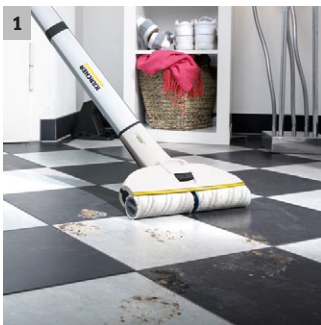

## FC 3 Cordless Premium

AKU podlahová myčka FC 3 Premium Cordless díky funkci samočištění vytírá vždy jen čistou vodu. Štíhlý design nabízí vysokou flexibilitu – dostane se pod nábytek. Bonus: širší příslušenství.

### 1 Odstraňuje skvrny.

- Nahrazuje tradiční mop a kbelík
- Čistí až k okraji.

### 3 Štíhlý design produktu a podlahová hlava s otočným kloubem

- Jednoduché čištění pod nábytkem a okolo předmětů.
- Jednoduchá přeprava a pohodlné používání díky nízké hmotnosti stroje.