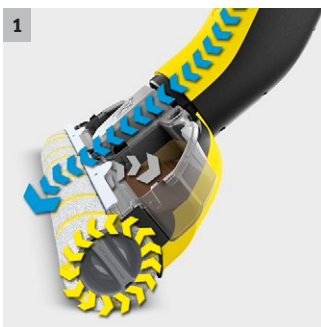

FC 3 Cordless

Bateriový podlahový mycí stroj FC 3 Cordless čistí podlahy vždy čistou vodou, přičemž se štíhlý design produktu postará o bezproblémovou práci i pod nábytkem.

1 Průběžné zvlhčování válců z nádrže na čistou vodu a inovativní funkce samočištění

- Vytírání stále čistou vodou.
- Nečistoty se neroznášejí, nýbrž jsou pojmuty a likvidovány v nádrži na špinavou vodu.

2 Štíhlý design produktu a podlahová hlava s otočným kloubem

- Jednoduché čištění pod nábytkem a okolo předmětů.
- Čištění až bezprostředně ke kraji - pro vynikající výsledky v rozích a na hranách

3 Automatické stírání vody z válců a rozsáhlá nabídka čisticích a údržbových prostředků

- Vhodná pro všechny tvrdé podlahy - včetně parket, laminátu, kamene a plastu.
- Díky nízké zbytkové vlhkosti jsou podlahy po cca 2 minutách opět pochůzné.