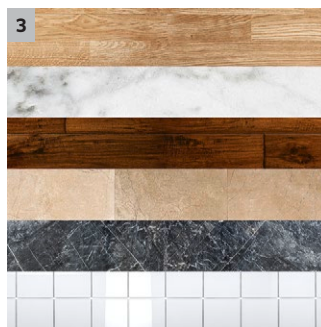

1 Průběžné zvlhčování válců z nádrže na čistou vodu a inovativní funkce samočištění

- Vytírání stále čistou vodou.
- Nečistoty se neroznášejí, nýbrž jsou pojmuty a likvidovány v nádrži na špinavou vodu.

2 Štíhlý design produktu a podlahová hlava s otočným kloubem

- Jednoduché čištění pod nábytkem a okolo předmětů.
- Čištění až bezprostředně ke kraji - pro vynikající výsledky v rozích a na hranách

3 Automatické stírání vody z válců a rozsáhlá nabídka čisticích a údržbových prostředků

- Vhodná pro všechny tvrdé podlahy - včetně parket, laminátu, kamene a plastu.
- Díky nízké zbytkové vlhkosti jsou podlahy po cca 2 minutách opět pochůzné.

4 Doba chodu až 20 minut díky výkonné lithium-ionové baterii

- Nejvyšší volnost pohybu při čištění díky nezávislosti na zásuvce.
- Nejvyšší komfort při čištění, jelikož již není nutné přepínání do zásuvky.