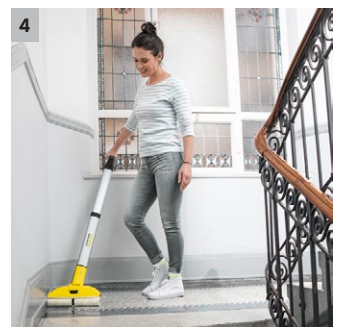

FC 3 Cordless

Bateriový podlahový mycí stroj FC 3 Cordless čistí podlahy vždy čistou vodou, přičemž se štíhlý design produktu postará o bezproblémovou práci i pod nábytkem.

1 Průběžné zvlhčování válců z nádrže na čistou vodu a inovativní funkce samočištění

- Vytírání stále čistou vodou.
- Nečistoty se neroznášejí, nýbrž jsou pojmuty a likvidovány v nádrži na špinavou vodu.

2 Štíhlý design produktu a podlahová hlava s otočným kloubem

- Jednoduché čištění pod nábytkem a okolo předmětů.
- Čištění až bezprostředně ke kraji - pro vynikající výsledky v rozích a na hranách

3 Automatické stírání vody z válců a rozsáhlá nabídka čisticích a údržbových prostředků

- Vhodná pro všechny tvrdé podlahy - včetně parket, laminátu, kamene a plastu.
- Díky nízké zbytkové vlhkosti jsou podlahy po cca 2 minutách opět pochůzné.