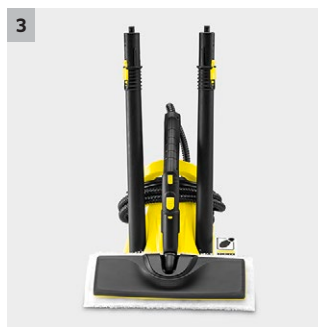

## SC 2 Deluxe EasyFix

Základní model pro parní čištění bez použití chemie: kompaktní SC 2 Deluxe EasyFix s LED kroužkem k zobrazení provozního režimu. Ideální pro veškeré tvrdé plochy v celé domácnosti.

### 1 Sada na čištění podlah EasyFix s flexibilním kloubem na podlahové hubici a komfortní upevnění utěrky systémem suchých zipů na podlahovou hubici

- Optimální výsledky čištění na všech typech tvrdých podlah v domácnosti díky efektivní lamelové technologii.