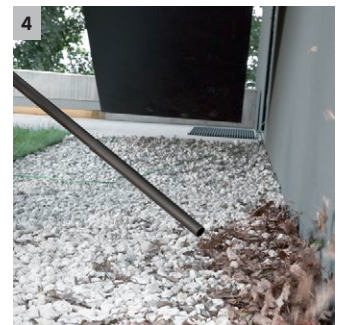

### 3 Odnímatelná rukojeť

- Nabízí možnost nasazení nejrůznějších hubic přímo na sací hadici.
- Pro nejjednodušší sání i ve stísněných podmínkách.

### 4 Praktická funkce fukaru

- Všude tam, kde vysávání není možné, pomůže praktická funkce fukaru.
- Odstraňování nečistot bez námahy např. ze šterkové plochy.