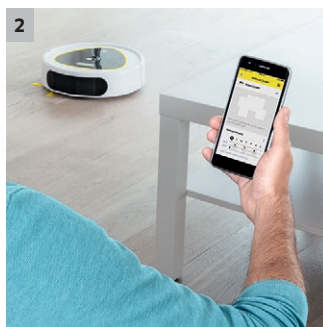

RC 3 (white)*EU

Robotický smart vysavač RC 3 Premium s kamerovým laserovým navigačním systémem a řízením pomocí aplikace vypracuje plán vysávání svého okolí a vyčistí váš domov samostatně a důkladně.

1 Dobré výsledky čištění

- Efektivní vysávání systematickou strategií čištění díky kamerové laserové navigační technologii.
- Důkladné vysávání nečistot díky souhře 2 speciálních kartáčů a post-ranního kartáče pro čištění rohů a podél hran.

2 Robotický vysavač s atraktivními funkcemi

- Komfortní volba časů čištění díky funkci timeru pomocí uživatelsky přátelské aplikace.
- Informace o pokroku čištění a poloze vysavače prostřednictvím mapy vysávání.

4 Komfortní režimy čištění

- V automatickém režimu zvládne tento robot spolehlivě čištění celé obytné plochy.
- Pomocí praktické funkce vysaje RC 3 Premium cíleně a důkladně zvolenou plochu.

RC 3 (white)*EU