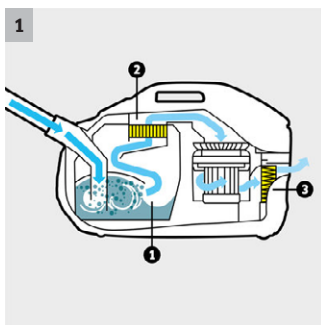

1 Vícestupňový filtrační systém sestávající z inovativního vodního filtru, vymývatelného mezifiltru a filtru HEPA 13

- Filtruje 99,95 % prachu ze vzduchu.
- Stará se o čerstvý a čistý vzduch a příjemné klima v místnosti.

2 Vyjímatelný vodní filtr

- Jednoduché naplnění a čištění.

3 Praktická parkovací pozice

- Při přerušení práce pohodlné a rychlé zaparkování sací trubky a podlahové hubice.
- Prostorově úsporné uložení přístroje

4 Automatické navíjení kabelu

- Rychlé a komfortní uložení připojovacího kabelu stiskem tlačítka.