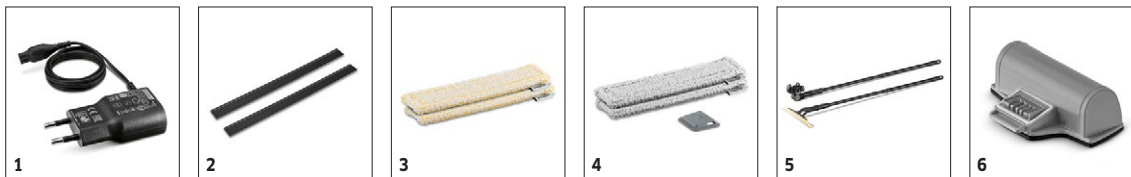

WVP 10

1.633-550.0

KÄRCHER

		Číslo produktu	Množství					Cena	
Sítový díly									
WV sítový díl	1	2.633-107.0	1 kusy						Náhradní sítový díl EU pro okenní stěrku Kärcher. ☒
Stěrky									
Stěrka, široká (280 mm)	2	2.633-005.0	2 kusy						K výměně stěrek u bateriových čističů oken. Pro dokonalou čistotu na každém hladkém povrchu - bez skapávající vody. ☐
Potahy na stírání									
WV potah z mikrovlákna Indoor	3	2.633-130.0	2 kusy						Potah z mikrovláken Indoor s páskami na suchý zip pro optimální odstranění nečistot láhvi s rozprašovačem bateriového čističe WV na každém hladkém povrchu. ☐
WV mikrovláknový potah Outdoor	4	2.633-131.0	2 kusy						Ideální pro venkovní okna: Potah z mikrovláken Outdoor s upevněním na suché zipy a mimořádně abrazivními vlákny včetně škrabky na ulpívající nečistoty. ☐
Prodloužení									
Prodlužovací sada WV / KV	5	2.633-144.0	1 kusy						S teleskopickou prodlužovací sadou pro akustěrku a vibrační bateriový čistič můžete čistit i velmi vysoká okna. Možnost vytažení od 0,6 do 1,5 metru délky. ☐
Výměnné baterie									
Výměnná baterie pro WV 5 a WVP 10	6	2.633-123.0	1 kusy						Čištění bez konce: výměnná baterie pro aku okenní vysavač WV 5 a WVP 10 to umožňuje. ☐

☒ Obsaženo v objemu dodávky. ☐ Volitelné příslušenství