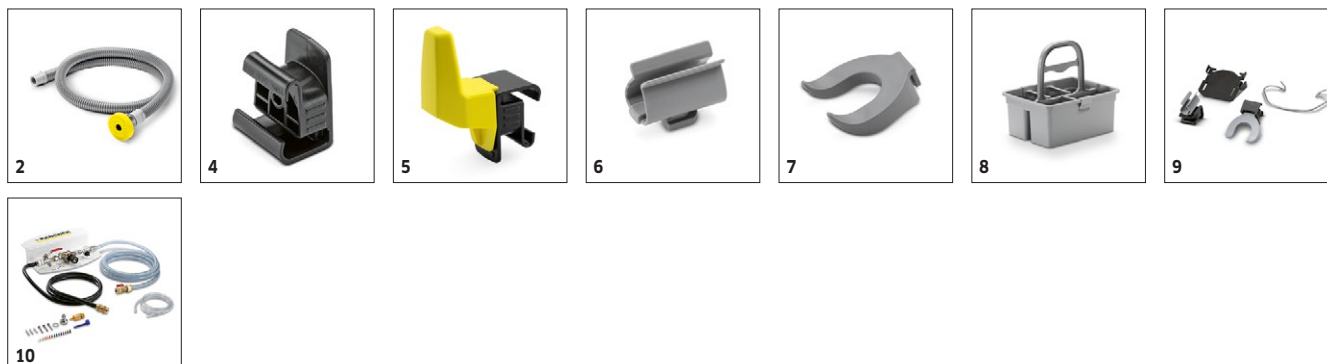

B 70 R BP PACK CLASSIC

1.161-071.0

KÄRCHER

		Objednáací číslo	Délka	Barva	Množství	Cena	
Ostatní							
ABS ecolzero	1	5.388-133.0			1 kusy		S ecolzero pro z hlediska klimatu neutrální čištění: Jako vyrovnání za CO₂, které vzniká pouze při používání stroje, podporujeme projekty na ochranu klimatu po celém světě. ☐
Plnicí hadice	2	6.680-124.0	1,5 m		1 kusy		1500 mm dlouhá plnicí hadice s univerzální nálevkou ulehčuje plnění stroje z vodovodního kohoutku. Vhodný pro všechny běžné vodovodní kohoutky. ☐
KAERCHER reversion kit Fleet Services EU	3	2.644-097.0			1 kusy		
Příslušenství k Home Base							
Adaptér Homebase	4	5.035-488.0			1 kusy		Upevňovací zařízení pro různé háčky a úchytky na stroji. ☐
Sada univerzálních háků	5	4.070-075.0			1 kusy		Sada háků a adaptéru k upevnění kolejnice Home Base na podlahových mycích strojích s odsáváním Kärcher. Ideální pro umístění hadic na stroji nenáročně na místo. ☐
Držák šedý	6	6.980-078.0			1 kusy		Svorka na mop k uchycení mopu na stroji. Pouze ve spojení s adaptérem Homebase 5.035-488.0. ☐
Držák láhve	7	6.980-080.0			1 kusy		Vhodný pro transport láhvi s rozprašovačem - pouze ve spojení s adaptérem Home-Base 5.035-488.0. ☐
Sada Home base Box	8	4.035-406.0			1 kusy		Home base Box nabízí dostatek prostoru pro bezpečné upevnění tří lahví s čisticími přípravky, hadrů, utěrek, stěrek, náhradních odpadkových pytlů, pracovních rukavic atd. ☐
Sada Home Base držák mopu	9	4.039-271.0			1 kusy		Držák mopu umožňuje umístění mopu na stroji. Jednoduché upevnění, komfortní manipulace. ☐
RM Dosierstation							
Jednotka pro dávkování čisticích prostředků DS 3	10	2.641-811.0			1 kusy		Možnost připojení přímo k přívodu vody, voda se s čisticím prostředkem plní do nádrže na čistou vodu v přednastaveném poměru. Také ve spojení s plnicím systémem (nástavbová sada). ☐

■ Obsaženo v objemu dodávky. ☐