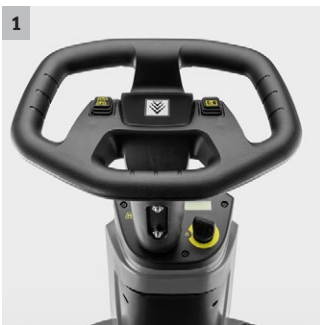

B 70 R Bp Pack Classic

Obratný podlahový mycí stroj s odsáváním s posedem BD 50/70 R Bp Pack Classic se snadnou obsluhou na bateriový pohon s kotoučovým kartáčem. Baterie a vhodná nabíječka jsou součástí dodávky.