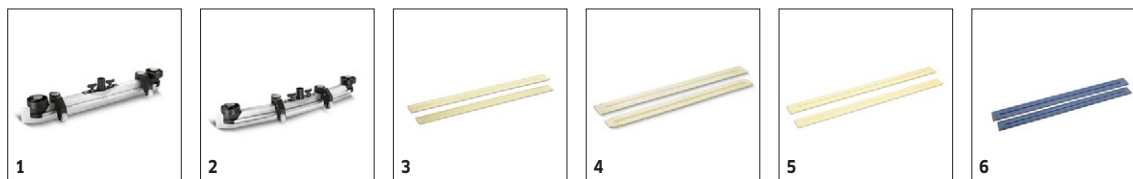

B 70 R BP PACK CLASSIC

1.161-071.0

KÄRCHER

		Objednáací číslo	Délka	Barva	Množství	Cena	
Sací lišta kompletní							
Sací lišta	1	4.777-401.0	850 mm	průhledný	1 kusy		☐
	2	4.777-411.0	850 mm	průhledný	1 kusy		☐
Sací stěrky pro sací lištu							
Sací stěrky	3	6.273-207.0	890 mm	průhledný	2 parts		☐
	4	6.273-229.0	890 mm	průhledný	2 parts		☐
	5	6.273-290.0	890 mm	průhledný	2 parts		☐
	6	6.273-213.0	890 mm	modrý	2 parts		☐

■ Obsaženo v objemu dodávky. ☐