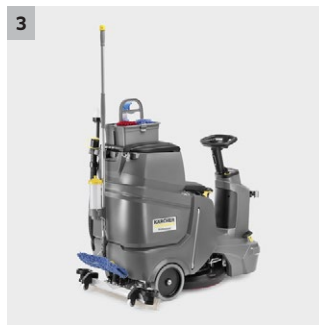

3 Kompaktní a úzký design

- Velmi obratný přístroj.
- Dobrý přehled na plochy určené k čištění.