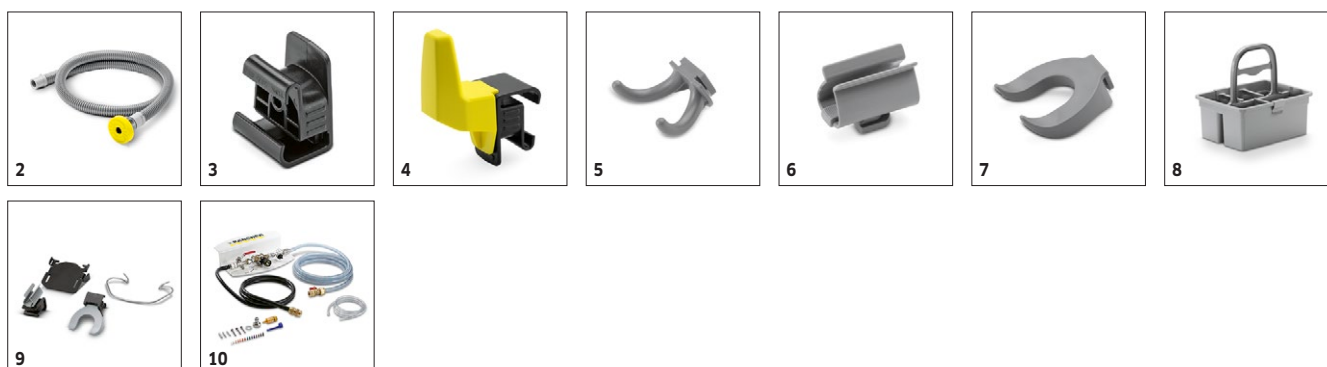

■ Obsaženo v objemu dodávky. Volitelné příslušenství

BD 50/70 R CLASSIC

1.161-070.0

KÄRCHER

		Objednáací číslo	Délka	Barva	Množství	Cena	
Ostatní							
ABS ecolzero	1	5.388-133.0			1 kusy		S ecolzero pro z hlediska klimatu neutrální čištění: Jako vyrovnání za CO ₂ , které vzniká pouze při používání stroje, podporujeme projekty na ochranu klimatu po celém světě. <input type="checkbox"/>
Plnicí hadice	2	6.680-124.0	1,5 m		1 kusy		1500 mm dlouhá plnicí hadice s univerzální nálevkou ulehčuje plnění stroje z vodovodního kohoutku. Vhodný pro všechny běžné vodovodní kohoutky. <input type="checkbox"/>
Příslušenství k Home Base							
Adaptér Homebase	3	5.035-488.0			1 kusy		Upevňovací zařízení pro různé háčky a úchytky na stroji. <input type="checkbox"/>
Sada univerzálních háků	4	4.070-075.0			1 kusy		Sada háků a adaptéru k upevnění kolejnice Home Base na podlahových mycích strojích s odsáváním Kärcher. Ideální pro umístění hadic na stroji nenáročné na místo. <input type="checkbox"/>
Dvojitý hák	5	6.980-077.0			1 kusy		Dvojitý háček pro uchycení pytlů na odpadky, papírové tašky apod. na stroji. Pouze ve spojení s adaptérem Homebase 5.035-488.0. <input type="checkbox"/>
Držák šedý	6	6.980-078.0			1 kusy		Svorka na mop k uchycení mpu na stroji. Pouze ve spojení s adaptérem Homebase 5.035-488.0. <input type="checkbox"/>
Držák láhve	7	6.980-080.0			1 kusy		Vhodný pro transport láhví s rozprašovačem - pouze ve spojení s adaptérem Home-Base 5.035-488.0. <input type="checkbox"/>
Sada Home base Box	8	4.035-406.0			1 kusy		Home base Box nabízí dostatek prostoru pro bezpečné upevnění tří lahví s čisticími přípravky, hadrů, utěrek, stěrek, náhradních odpadkových pytlů, pracovních rukavic atd. <input type="checkbox"/>
Sada Home Base držák mpu	9	4.039-271.0			1 kusy		Držák mpu umožňuje umístění mpu na stroji. Jednoduché upevnění, komfortní manipulace. <input type="checkbox"/>
Pomůcky pro dávkování							
Jednotka pro dávkování čisticích prostředků DS 3	10	2.641-811.0			1 kusy		Možnost připojení přímo k přívodu vody, voda se s čisticím prostředkem plní do nádrže na čistou vodu v přednastaveném poměru. Také ve spojení s plnicím systémem (nástavbová sada). <input type="checkbox"/>