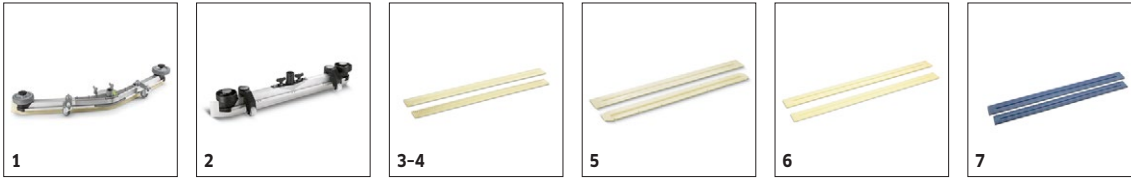

BD 50/70 R CLASSIC

1.161-070.0

		Objednáací číslo	Délka	Barva	Množství	Cena	
Sací lišta kompletní							
Sací lišta V	1	4.777-079.0	900 mm	průhledný	1 kusy		☒
Sací lišta	2	4.777-401.0	850 mm	průhledný	1 kusy		☐
Sací stěrky pro sací lištu							
Sací stěrky pro V-sací lištu	3	6.273-023.0	1010 mm	průhledný	2 parts		☐
Sací stěrky	4	6.273-207.0	890 mm	průhledný	2 parts		☐
	5	6.273-229.0	890 mm	průhledný	2 parts		☐
	6	6.273-290.0	890 mm	průhledný	2 parts		☐
	7	6.273-213.0	890 mm	modrý	2 parts		☐

☒ Obsaženo v objemu dodávky.
☐ Volitelné příslušenství