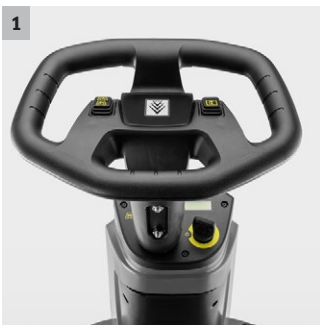

BD 50/70 R Classic

Plošný výkon až 2000 m² za hodinu: bateriový podlahový mycí stroj s odsáváním BD 50/70 R Classic s kotoučovým kartáčem. Baterie a nabíječku je třeba objednat zvlášť.

1 Jednoduchá obsluha

- Samovysvětlující symboly a přehledné obslužné pole.
- Krátká doba zaškolení.

2 Technologie kotoučových kartáčů

- Robustní konstrukce s integrovanou hlavou kotoučových kartáčů.
- Velký plošný výkon díky velké pracovní šířce.