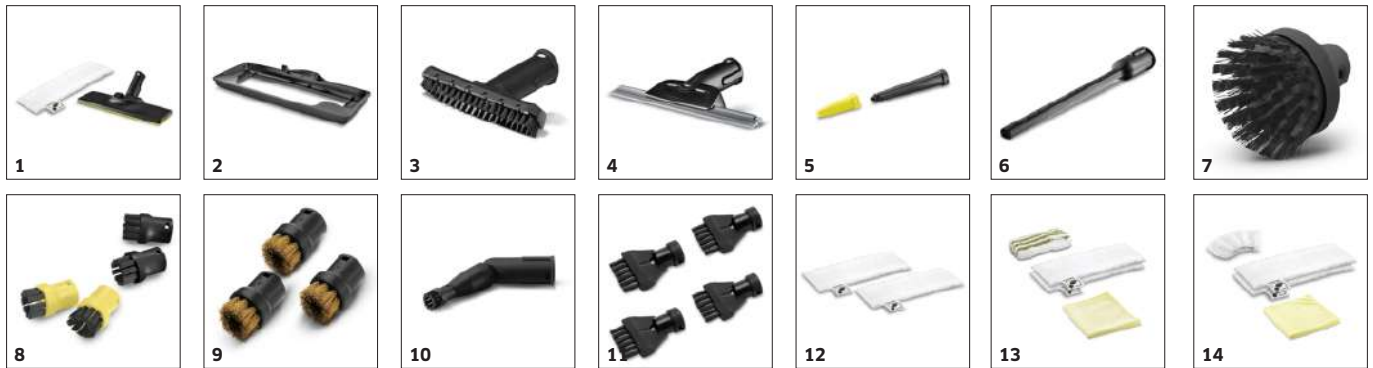

PŘÍSLUŠENSTVÍ K SC 3 EASYFIX PREMIUM 1.513-160.0

		Číslo produktu		
PARNÍ ČISTIČE / PARNÍ VYSAVAČE / ŽEHLICÍ STANICE				
Trysky				
Sada podlahové hubice EasyFix	1	2.863-267.0	Komfortní pomocník pro podlahy jako ze žurnálu. Bez chemie, bez shýbání a téměř bez práce. Pročeňte svým domovem páru a do úklidu se doslova zamilujete.	■
Kluzák na koberec	2	2.863-269.0	Koberec znovu ožije pod silou páry. Jednoduše a bez ohýbání nasadte koberecový kluzák na podlahovou hubici EasyFix u parního čističe a vaše koberce znovu zazáří.	■
Ruční hubice	3	2.884-280.0	Odolné nečistoty mizí jako mávnutím proutku. Bez chemie a bez drhnutí! Ryzí síla páry zatočí se zašlou koupelnou, všudypřítomným vodním kamenem i mastnou kuchyní.	■
Okenní hubice	4	2.863-025.0	Vyšperkujte váš parní čistič o okenní hubici a vzhlížte se v každém lesklém povrchu vašeho domu. Mytí skel, oken i zrcadel nebylo nikdy snadnější.	□
Sada Power trysky	5	2.863-263.0	Spáry a rohy třeste se! Ostrá přesnost koncentrovaného paprsku páry během chvilky zatočí se všemi odolnými nečistotami i v těžko přístupných místech. Bez chemie a bez drhnutí.	□
Hubice pro péči o textil	6	2.863-233.0	Textil opět zazáří novotou. Zbavte se žmolků, chloupků, zápachu i nerovností jedním tahem. Pára a inovativní hubice na textil jsou to nejlepší combo.	□
Kartáčové násadky				
Kulatý kartáč velký	7	2.863-022.0	Na velkou plochu vezměte velký kartáč, stejný úklid bude hned o to rychlejší. Před spojením páry a rozměrné kartáčové hlavice špína mizí jedna dvě.	■
Sada kulatých kartáčků	8	2.863-264.0	Mechanické čištění spolu s ryzí silou páry nezná slitování. Ani odolné nečistoty nemají šanci před žluto-černým útokem.	□
Sada kruhových mosazných kartáčků	9	2.863-061.0	Zahodte drátěnku! Silné nánosy zapečené špíny na grilu či pekáči snadno mizí pod dotykem mocného dua mosazných štětín a páry.	□
Parní turbokartáč	10	2.863-159.0	Zářivé spáry, hrany a rohy bez drhnutí a během chvilky? Trio páry, pružných štětín a vibrací nedá ani zažrané špíně sebemenší šanci!	□
Sada kulatých kartáčů	11	2.863-324.0	Snadné a efektivní čištění štěrbin, vše bez chemie: Praktická sada štěrbinových kartáčů obsahuje čtyři kartáče se štětínami a je ideální pro čištění spár mezi dlaždicemi.	□
Sady utěrek				
Sada utěrek na podlahu z mikrovláken EasyFix	12	2.863-259.0	Snadné, ekologické a vysoce účinné čištění podlah bez ohýbání? Rozšířte unikátní systém EasyFix o náhradní utěrky a vytírejte donekonečna.	■
Sada utěrek z mikrovláken pro koupelny	13	2.863-266.0	Koupelna jako ze škatulky naprosto bez chemie. Sada kvalitních utěrek z mikrovlákna si spolu s párou poradí v každém koutu domácnosti od podlahy až po strop.	□
Sada utěrek z mikrovláken pro kuchyně	14	2.863-265.0	Zatočte s ulepenou digestoří, připečenou troubou, zašlou pracovní deskou i ušpiněnou podlahou. Stačí mít to správné vybavení a kuchyňská mastnota už nemá sebemenší šanci.	□

■ Obsaženo v objemu dodávky. □ Volitelné příslušenství ○ Čistící prostředky