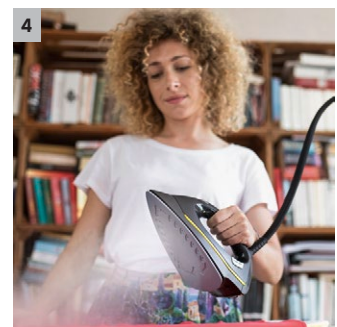

3 Integrovaná přihrádka pro úschovu kabelu

- Bezpečné uložení kabelu a příslušenství.

4 EasyFinish napařovací žehlička

- Parní tlaková žehlička s pevným nastavením teploty, automatickým vypnutím a lehkou podešví. Úspora času až 50%.