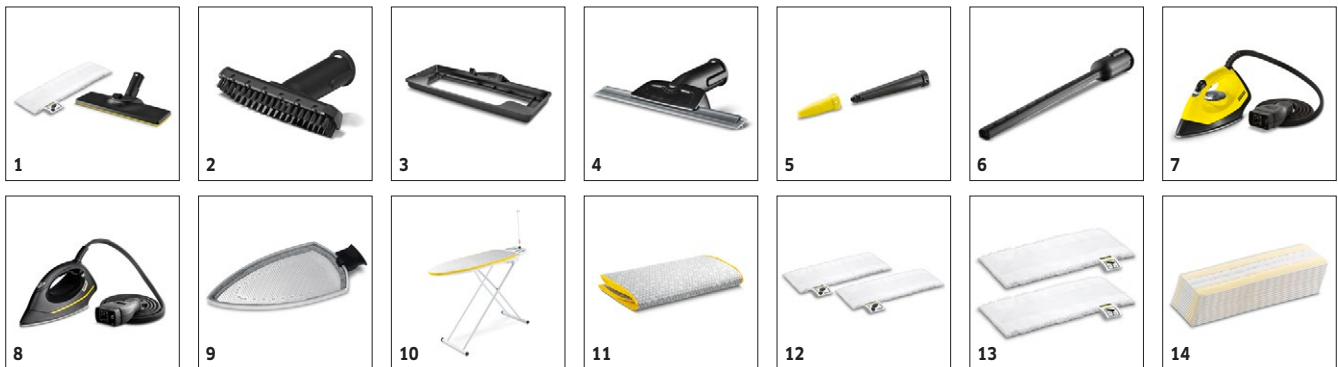

SC 5 EASYFIX 1.512-530.0

KÄRCHER

		Objednáací číslo	Množství						Cena	
Trysky										
Sada podlahové hubice EasyFix	1	2.863-267.0	2 kusy							S komfortním upínacím systémem a vhodnou utěrkou na podlahu z mikrovláken: Sada podlahové hubice EasyFix pro parní čistič umožňuje výměnu utěrky bez kontaktu s nečistotami. ■
Ruční hubice	2	2.884-280.0	1 kusy							Ruční hubice s dodatečnými štětinami k čištění sprchových koutů, kachlíček atd. Pro použití s nebo bez froté potahu. ■
Kluzák na koberec	3	2.863-269.0	1 kusy							Osvěží kobercová vlákna: Kluzák na koberec pro jednoduché upevnění na podlahovou hubici EasyFix. Ideální pro parní čištění kobercových podlah. □
Okenní hubice	4	2.863-025.0	1 kusy							Okenní hubice pro zvláště snadné a přitom důkladné mytí skel, oken nebo zrcadel pomocí parního čističe. □
Sada Power trysky	5	2.863-263.0	2 kusy							Sada trysky Power obsahuje trysku Power včetně prodloužení. Ideální pro jednoduché a ekologické čištění špatně přístupných míst jako např. rohů a spár. □
Hubice pro péči o textil	6	2.863-233.0	1 kusy							Hubice pro péči o textil k osvěžení a vyhlazení oblečení a textilií a k účinnému odstranění zápachu. S integrovaným odstraňovačem žmolků. □
Příslušenství pro žehlení										
Parní tlaková žehlička I 6006 pro SC	7	2.863-208.0	1 kusy							Parní žehlička I 6006 je kompatibilní s parními čističi SC 4 a SC 5. Disponuje komfortní a vysoce kvalitní žehlicí plochou z ušlechtilé oceli. Atraktivní žluto-černé provedení. □
Parní žehlička EasyFinish	8	2.863-310.0								Parní žehlička nabízí funkci EasyFinish s optimálním nastavením teploty. Je lehká a žehlicí plocha s keramickým povrchem zajistí prvotřídní podmínky pro rychlé, účinné a šetrné žehlení. □
Nepřilnavý potah na žehličku I 6006	9	2.860-142.0	1 kusy							Nepřilnavý potah na napařovací žehličku BE 6006 s nerezovou žehlicí plochou. Vhodná k žehlení choulostivých látek jako hedvábí, len, černé oděvy či špičky límečků. □
AB 1000	10	2.884-933.0	1 kusy							Žehlicí prkno s funkcí vydouvání, aktivním odsáváním páry a šestistupňovým nastavením výšky. Barevné a technické změny vyhrazeny. □
Potah na žehlicí prkno	11	2.884-969.0	1 kusy							Potah na žehlicí prkno z bavlny a molitanu pro lepší propustnost vzduchu a proniknutí páry prádlem. Ideální potah pro prvotřídní výsledky žehlení. □
Sady utěrek										
Sada utěrek z mikrovláken na podlahu pro podlahovou hubici EasyFix (sada)	12	2.863-259.0	2 kusy							Výměna utěrek bez kontaktu s nečistotami: utěrky na podlahu z mikrovláken EasyFix. Díky upínacímu systému je lze snadno a rychle upevnit na podlahovou hubici EasyFix a opět sejmout. □
Utěrky na podlahu z mikrovláken EasyFix Mini (sada)	13	2.863-296.0	2 kusy							Výměna utěrek bez kontaktu s nečistotami: vysoce kvalitní utěrky na podlahu z mikrovláken EasyFix Mini. Díky upínacímu systému na suchý zip je lze snadno a rychle upevnit na podlahovou hubici parního čističe EasyFix Mini a opět sejmout. □
SC jednorázové utěrky na podlahu EasyFix	14	2.863-299.0	15 kusy							Sada 15 jednorázových utěrek k upnutí na podlahovou hubici EasyFix pro rychlé a hygienické čištění tvrdých povrchů. Proužky žlutého suchého zipu umožní snadné připevnění utěrky k hubici. □
SC jednorázové utěrky na podlahu EasyFix Mini	15	2.863-300.0	15 kusy							Sada 15 jednorázových utěrek k upnutí na podlahovou hubici EasyFix Mini pro rychlé a hygienické čištění tvrdých povrchů. Proužky žlutého suchého zipu umožní snadné připevnění utěrky k hubici. □