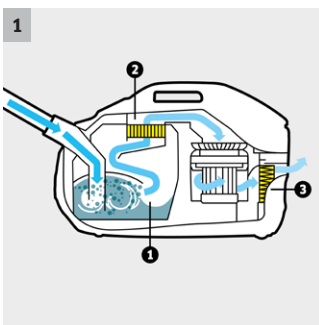

1 Vícestupňový filtrační systém sestávající z inovativního vodního filtru, vymývatelného mezifiltru a HEPA 12-filtru (EN 1822:1998)

- Filtruje 99,5 % prachu ze vzduchu,
- Vhodný pro alergiky.

2 Vyjímatelný vodní filtr

- Jednoduché naplnění a čištění.

3 Praktická parkovací pozice

- Při přerušení práce pohodlné a rychlé zaparkování sací trubky a podlahové hubice.
- Prostorově úsporné uložení přístroje

4 Automatické navíjení kabelu

- Rychlé a komfortní uložení připojovacího kabelu stiskem tlačítka.