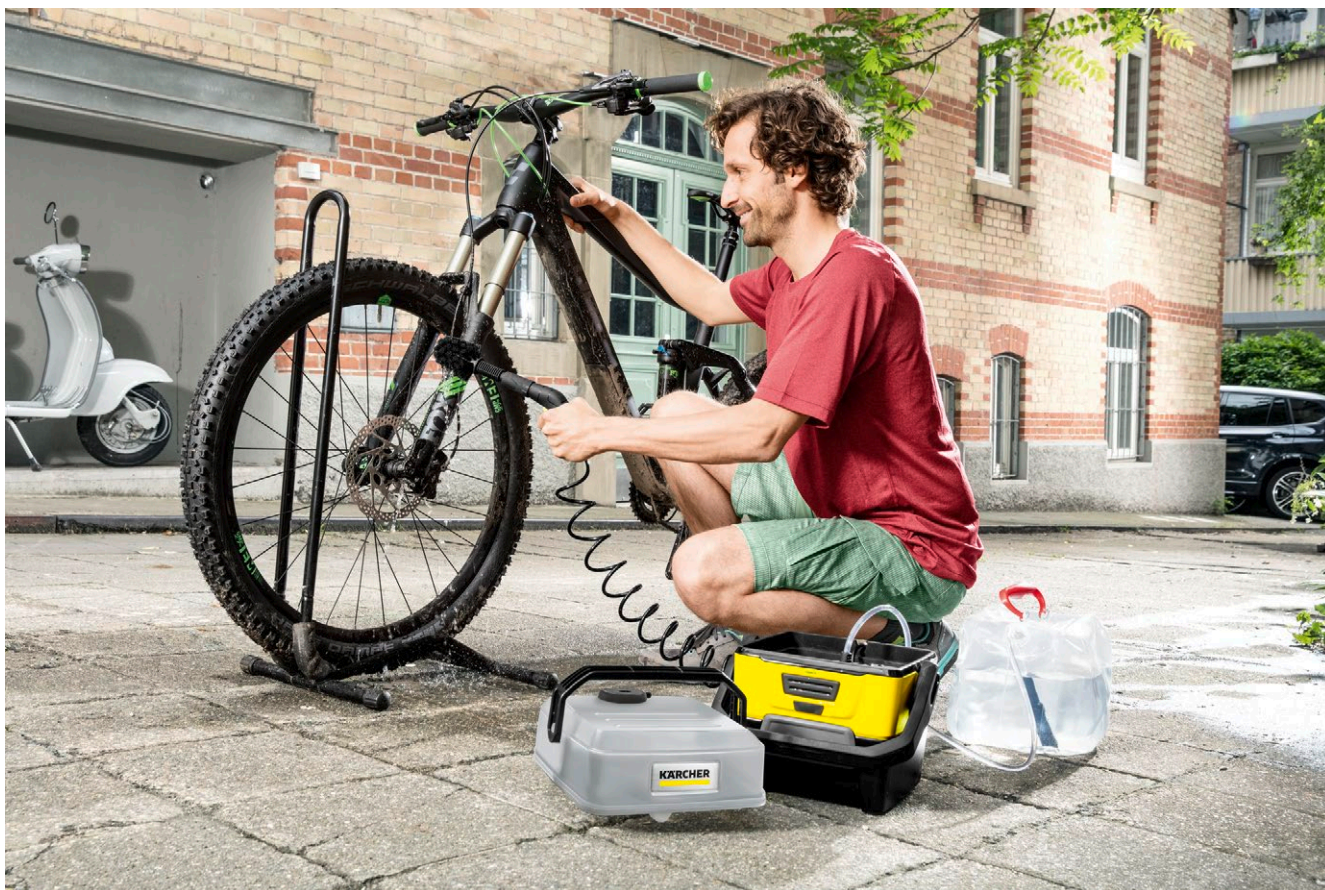

OC 3 Adventure Box

Mobilní tlaková myčka OC 3 Adventure Box s lithium-iontovou baterií, nádrží na vodu a optimálním příslušenstvím Adventure je ideální pro flexibilní čištění outdoorového vybavení.

1 Promyšlený koncept uložení

- Komfortní uložení spirální hadice a pistole pod odnímatelnou nádrž na vodu.

2 Integrovaná lithium-iontová baterie

- Mobilní čištění nezávislé na zdroji elektrické energie.

3 Adventure box

- Pro optimální čištění outdoorového vybavení na cestách.

4 Efektivní, ale šetrný nízkotlak

OC 3 Adventure Box

- Velmi kompaktní zařízení, snadno se přepravuje, bez velkých nároků na místo při uložení
- Mobilní a nezávislé čištění díky integrované baterii a odnímatelné nádrži na vodu

Vybavení

Objem nádrže vody	l	4
Lithium-iontová baterie		■
Spirálová hadice	m	2,8
Tryska s plochým paprskem		■
Filtr stroje		■
Nabíjecí kabel baterie		■
Box pro úschovu		■
Integrovaný vodní filtr		■

■ Obsaženo v objemu dodávky.