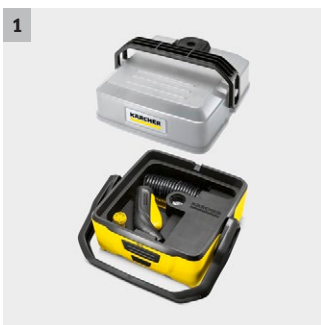

OC 3

Mobilní tlaková myčka OC 3 s lithium-iontovou baterií, nádrží na vodu a plochým paprskem pro citlivé povrchy je nenáročná na přepravu a uskladnění.

1 Kompaktní design stroje

- Komfortní uložení spirální hadice a pistole pod odnímatelnou nádrž na vodu.
- Jednoduchá přeprava, uložení nenáročné na místo.

2 Integrovaná lithium-iontová baterie

- Mobilní čištění nezávislé na zdroji elektrické energie.
- Dlouhá doba chodu baterie do jejího opětovného nabití. LED kontrolka signalizuje nízký stav nabití.

3 Efektivní, ale šetrný nízkotlak

- Díky nízkotlaku je čištění efektivní, ale zároveň velmi šetrné.
- Standardní tryska s plochým paprskem umožňuje viditelný výkon. Vířivá tryska je určena pro ještě citlivější čištění např. psích tlapek.

OC 3

- Velmi kompaktní zařízení, snadno se přepravuje, bez velkých nároků na místo při uložení
- Mobilní a nezávislé čištění díky integrované baterii a odnímatelné nádrži na vodu

Technické údaje

| | | |
|-----------------------------------|---------------|-----------------|
| Objednací číslo | 1.680-015.0 | |
| EAN kód | 4054278636207 | |
| Rozsah tlaku | Nízký tlak | |
| Průtok | l/min | Max. 2 |
| Doba běhu baterie | 15 | |
| Čas nabíjení baterie | 180 | |
| Hmotnost bez příslušenství | kg | 2,23 |
| Rozměry (D x Š x V) | mm | 277 × 234 × 201 |