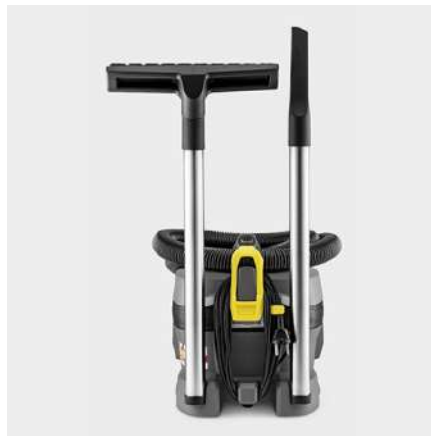

Ergonomický pás

- Umožňuje pohodlnou přepravu lehkého vysavače a práce například na žebříku.

Bezpečné možnosti uložení příslušenství

- Příslušenství je uloženo přímo vzadu na vysavači, zatímco hadice a síťový kabel jsou bezpečně upevněné.