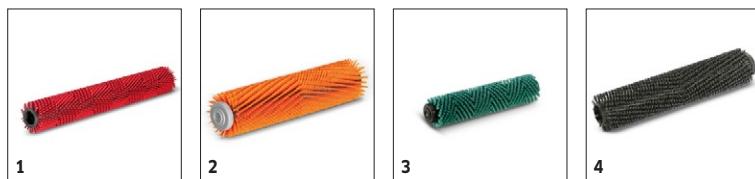

BR 45/22 C BP PACK

1.783-460.0

KÄRCHER

		Objednáací číslo	Tvrdost / typ kartáče	Délka	Barva	Množství	Cena	
Válcové kartáče								
Válcový kartáč pro podlahový mycí stroj 450 mm, střední, červený	1	4.762-392.0	střední	450 mm	červený	1 kusy		Červený standardní válcový kartáč pro údržbové čištění. ☒
Válcový kartáč	2	4.762-406.0	vysoký-nízký	450 mm	oranžový	1 kusy		Oranžový válcový kartáč s velmi nízkou strukturou pro obzvláště účinné čištění strukturovaných podlahových krytin. ☐
	3	4.762-407.0	tvrdý	450 mm	zelený	1 kusy		Zelený brusný válcový kartáč pro hloubkové čištění a odstraňování lepkavých nečistot. ☐
	4	4.762-408.0	velmi tvrdý	450 mm	černý	1 kusy		Černý, velmi abrazivní válcový kartáč pro hloubkové čištění odolných podlahových krytin velmi lepkavou špínou. ☐

☒ Obsaženo v objemu dodávky. ☐ Volitelné příslušenství