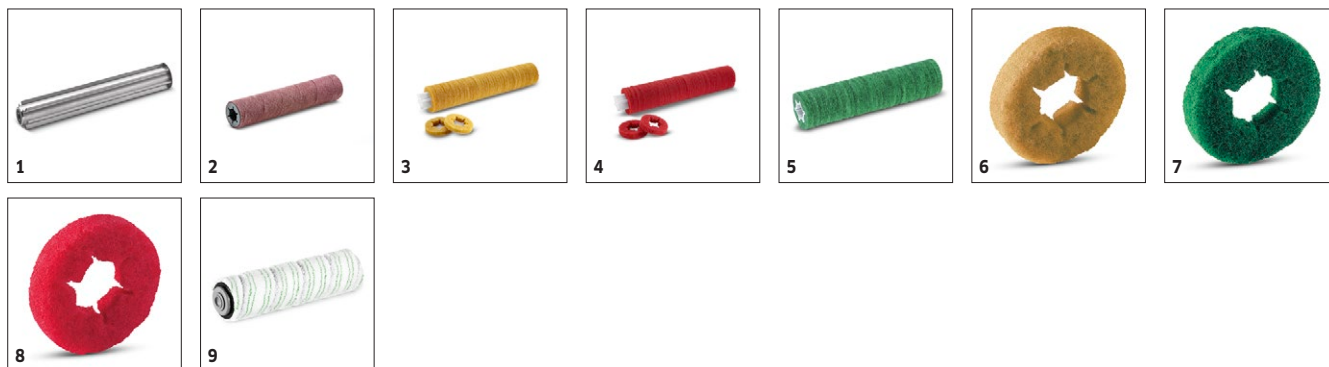

Obsaženo v objemu dodávky. Volitelné příslušenství

BR 45/22 C BP PACK 1.783-460.0

KÄRCHER

		Objednáací číslo	Tvrdost / typ kartáče	Délka	Průměr	Barva	Cena		
Hřídel na válcové pady									
Hřídel na válcové pady	1	4.762-413.0		450 mm				Válcová hřídel z hliníku k upnutí padů. Pro upnutí válcových padů nebo válece z mikrovláken. Délka 450 mm.	<input type="checkbox"/>
Válcové pady									
Válcový pad	2	4.114-011.0		450 mm		hnědý		Velmi abrazivní váleček pro ošetrovací vrstvu a lakování bez chemikálií.	<input type="checkbox"/>
Válcový pad na objímce	3	6.367-105.0	měkký	450 mm	96 mm	žlutý		Žlutý válcový pad pro čištění a leštění podlahových krytin bez struktury.	<input type="checkbox"/>
	4	6.367-107.0	střední	450 mm	96 mm	červený		Červená standardní válcový pada pro udržovací čištění podlahových krytin bez struktury.	<input type="checkbox"/>
	5	6.367-106.0	tvrdý	450 mm	96 mm	zelený		Zelený abrazivní válcový pad pro hloubkové čištění a odstraňování lepkavých nečistot z podlahových krytin bez struktury.	<input type="checkbox"/>
Válcový pad	6	6.369-451.0	měkký		96 mm	žlutý		měkké žluté, 96 mm	<input type="checkbox"/>
	7	6.369-452.0	tvrdý		96 mm	zelený		tvrdé zelené, 96 mm	<input type="checkbox"/>
	8	6.369-453.0	střední		96 mm	červený		střední červené, 96 mm	<input type="checkbox"/>
Mikrovláknový válec									
Válcový pad z mikrovlákna	9	4.037-093.0	mikrovlákno	450 mm	96 mm	světle zelený		Ideální pro jemné kameniny. Válec z mikrovláken pro spolehlivé a jemné odstranění šedého zákalu.	<input type="checkbox"/>