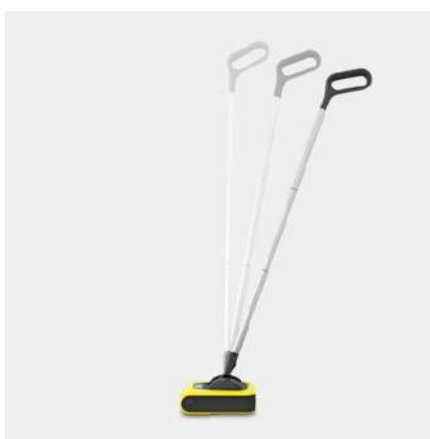

KB 5

Komfortní úklid tvrdých podlah rychle, snadno, kdykoliv. AKU koště je stále při ruce, zaujme silným výkonem a dosahuje skvělých výsledků během pár chvil.

Číslo produktu

1.258-000.0

- Snadné vyjmutí a vložení nádrže na nečistoty
- Kärcher Adaptive Cleaning Systém
- Flexibilní dvojitý kloub pro jednoduché ovládání

Vybavení

Univerzální kartáč	odnímatelný
Nabíječka baterií	■

■ Obsaženo v objemu dodávky.

Kärcher Adaptive Cleaning System

- Odstraňuje spolehlivě nečistoty na všech podlahových krytinách.
- Inovativní pohyblivá hrana zametání pro optimální pojmání nečistot.
- Zlepšená vnitřní geometrie s optimálním vedením nečistot pro jejich bezpečné odstranění.