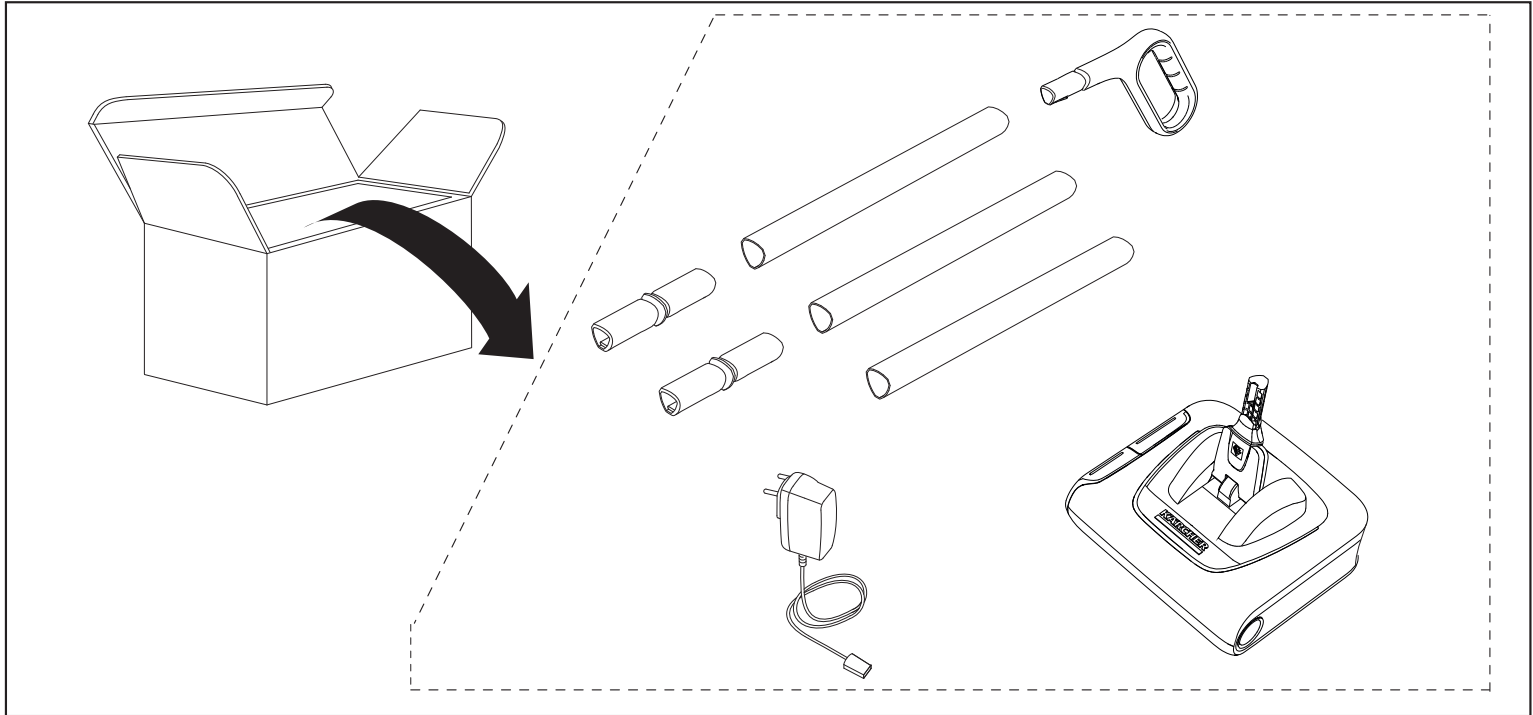

KB 5

3,6 V

370 ml

1,2 kg

20 W

55 db(A)

180 min

V	5,5
mA	600