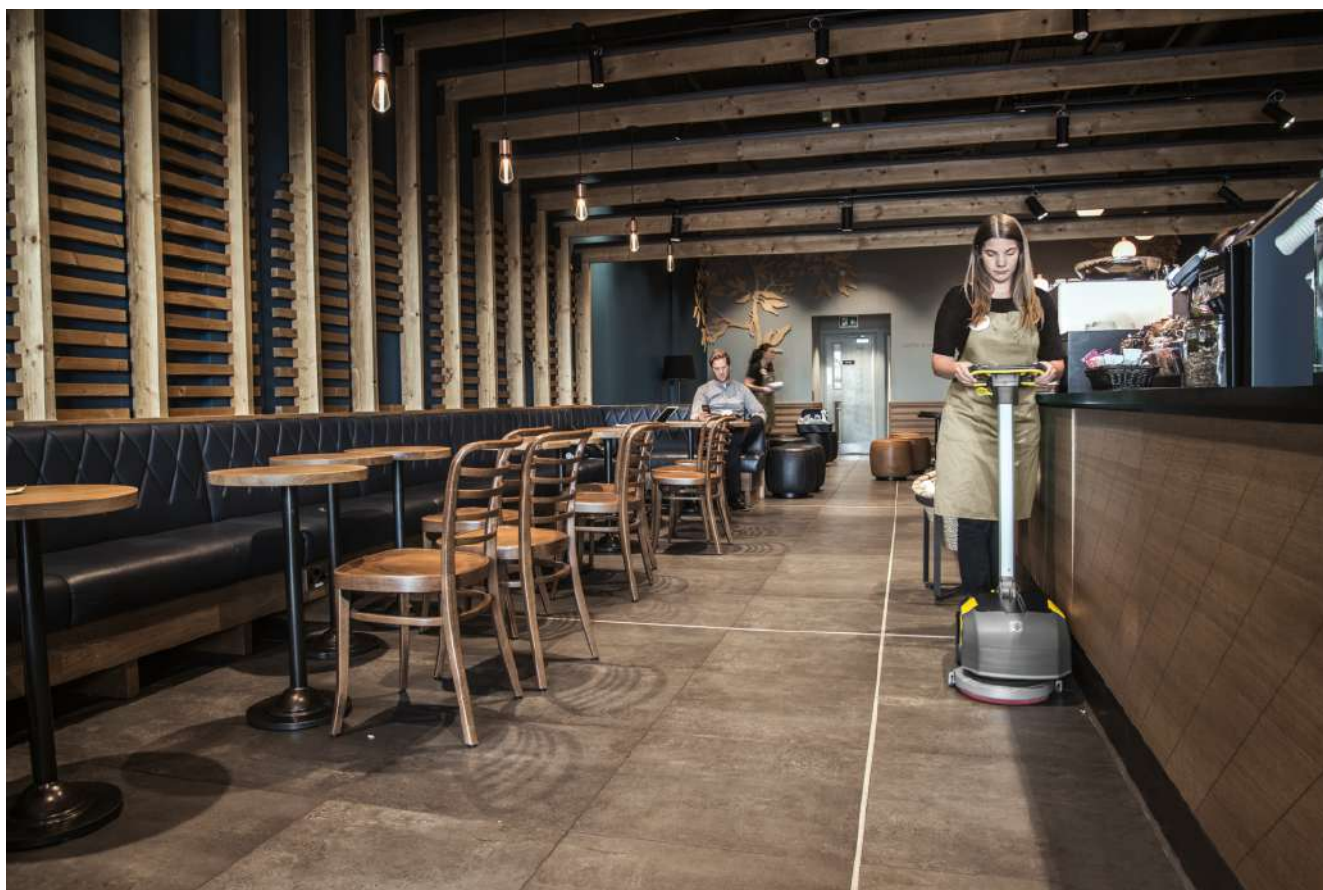

Vč. výkonné lithium ionové baterie

- Zcela bezúdržbová a s delší životností v porovnání s běžnými bateriemi
- Částečné nabití nebo mezinabíjení možné.