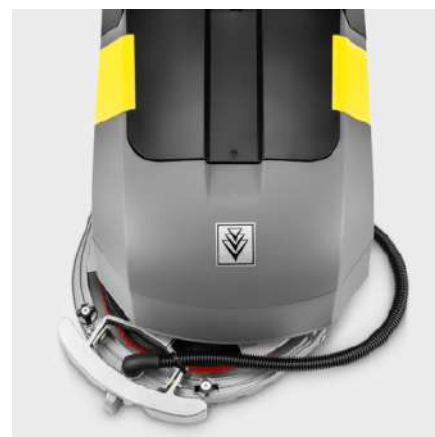

BD 30/4 C BP PACK

Podlahový mycí stroj s odsáváním a bateriovým pohonem BD 30/4 C Bp Pack nabízí flexibilní použití, kompaktní tvar a hmotnost pouze 20 kg. Pro rychlé čištění ploch do 300 m².

Číslo produktu

Malé rozměry

- Malá potřeba místa při uskladnění.
- Možnost přepravy běžným osobním autem.

Sací lišta okolo stroje

- Spolehlivé odsávání vody i v zatáčkách.
- V případě potřeby je možné odsávání i při jízdě vzad.
- Vč. měkkých, olejovzdorných polyuretanových sacích stěrek.