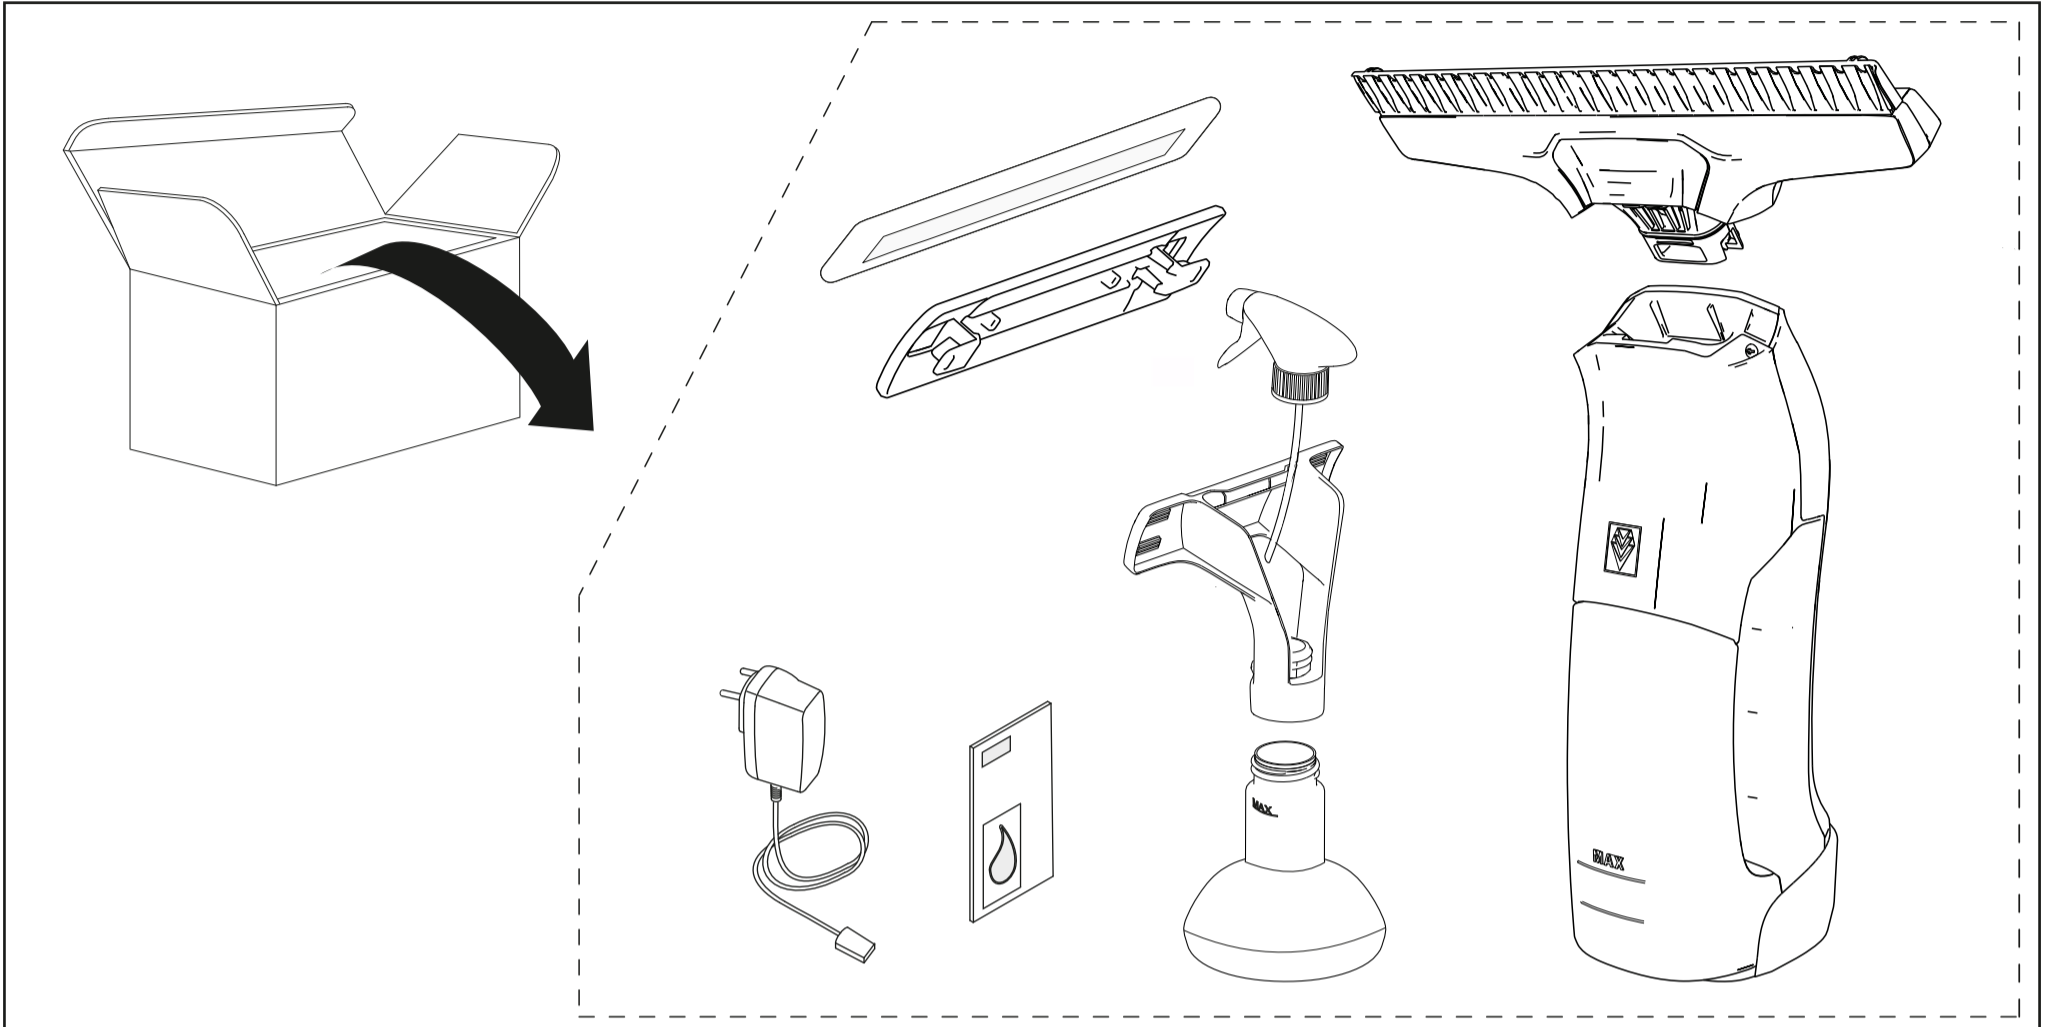

WV 6 Plus

<p>Li-Ion</p>	3,65 V		IPX4		0,8 kg				
<p>nom</p>	10 W		150 ml		170 min				
	<table border="1"> <tr> <td>V</td> <td>5,5</td> </tr> <tr> <td>A</td> <td>2</td> </tr> </table>	V	5,5	A	2		52 db(A)		100 min
V	5,5								
A	2								