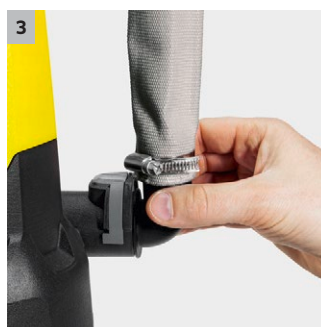

## SP 1 Dirt

Ponorné čerpadlo SP 1 Dirt s čerpacím výkonem max. 5.500 l/h je robustní a spolehlivé. Včetně plovákového spínače je toto základní čerpadlo vhodné k odčerpání a přečerpání špinavé vody.

### 2 Plovákový spínač

- Vypíná a opět zapíná čerpadlo v závislosti na stavu vody a tím jej navíc chrání před chodem na sucho.

### 3 Quick Connect

- Připojovací hrdlo pro rychlé a snadné připojení 1 1/4" hadic k čerpadlu.

**Vybavení**

<b>Komfortní držadlo</b>	■
<b>Připojovací kus hadice</b>	1 1/4"
<b>Quick Connect pro rychlé a snadné připojení hadice</b>	■
<b>Přepnutí manuální/automaticky provoz</b>	Možnost zafixování plováku
<b>Keramické těsnění</b>	■