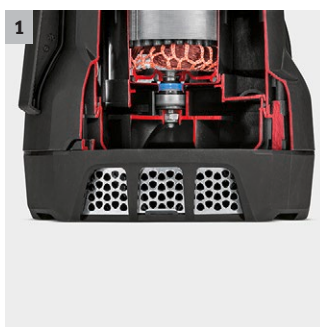

SP 7 Dirt

Ponorné čerpadlo SP 7 Dirt s výkonem 15.500 l/h je robustní a spolehlivé. Disponuje vestavěným předfiltrem a výškově nastavitelným plovákovým spínačem pro ještě větší flexibilitu.

1 Keramické těsnění

- Pro obzvláště dlouhou životnost.

2 Výškově nastavitelný plovákový spínač

- Zvyšuje flexibilitu při nastavení momentu zapnutí a vypnutí čerpadel a chrání před chodem na sucho.

3 Quick Connect

- Připojovací hrdlo pro rychlé a snadné připojení 1"-, 1 1/4"- a 1 1/2"-hadic k čerpadlu.

4 Konstruováno na špinavou vodu

- Spolehlivé odčerpání vody s částicemi nečistot až do velikosti 30 mm.

SP 7 Dirt

Technické údaje

Objednávací číslo	1.645-504.0	
EAN kód	4054278060439	
Výkon motoru max.	W	750
Průtok max.	l/h	15500
Čerpací výška/tlak max.	m / bar	8 / 0,8
Ponorná hloubka max.	m	7
Velikost zrn max.	mm	30
Výška zbytkové vody	mm	35
Přívodní teplota max.	°C	35
Hmotnost bez příslušenství	kg	6,5
Rozměry (D x Š x V)	mm	230 × 285 × 354
Připojovací závit		G1 1/2
Připojovací kabel	m	H07RN8-F / 10

Vybavení

Komfortní držadlo	■
Připojovací kus hadice	1", 1 1/4", 1 1/2"
Quick Connect pro rychlé a snadné připojení hadice	■
Přepnutí manuální/automatický provoz	Možnost zafixování plováku
Výškově nastavitelný plovákový spínač pro větší flexibilitu	■
Integrovaný předfiltr z ušlechtilé oceli	■
Keramické těsnění	■