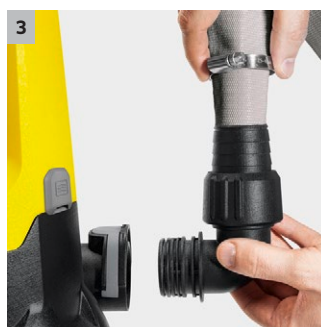

SP 7 Dirt

Ponorné čerpadlo SP 7 Dirt s výkonem 15.500 l/h je robustní a spolehlivé. Disponuje vestavěným předfiltrem a výškově nastavitelným plovákovým spínačem pro ještě větší flexibilitu.

1 Keramické těsnění

- Pro obzvláště dlouhou životnost.

2 Výškově nastavitelný plovákový spínač

- Zvyšuje flexibilitu při nastavení momentu zapnutí a vypnutí čerpadel a chrání před chodem na sucho.

3 Quick Connect

- Připojovací hrdlo pro rychlé a snadné připojení 1"-, 1 1/4"- a 1 1/2"-hadic k čerpadlu.

4 Konstruováno na špinavou vodu

- Spolehlivé odčerpání vody s částicemi nečistot až do velikosti 30 mm.

SP 7 Dirt

Technické údaje

Objednávací číslo	1.645-504.0	
EAN kód	4054278060439	
Výkon motoru max.	W	750
Průtok max.	l/h	15500
Čerpací výška/tlak max.	m / bar	8 / 0,8
Ponorná hloubka max.	m	7
Velikost zrn max.	mm	30
Výška zbytkové vody	mm	35
Přívodní teplota max.	°C	35
Hmotnost bez příslušenství	kg	6,5
Rozměry (D x Š x V)	mm	230 × 285 × 354
Připojovací závit		G1 1/2
Připojovací kabel	m	H07RN8-F / 10

Vybavení

Komfortní držadlo	■
Připojovací kus hadice	1", 1 1/4", 1 1/2"
Quick Connect pro rychlé a snadné připojení hadice	■
Přepnutí manuální/automatický provoz	Možnost zafixování plováku
Výškově nastavitelný plovákový spínač pro větší flexibilitu	■
Integrovaný předfiltr z ušlechtilé oceli	■
Keramické těsnění	■