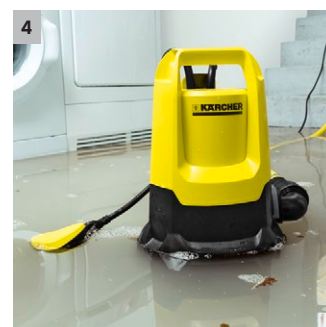

SP 7 Dirt

Ponorné čerpadlo SP 7 Dirt s výkonem 15.500 l/h je robustní a spolehlivé. Disponuje vestavěným předfiltrem a výškově nastavitelným plovákovým spínačem pro ještě větší flexibilitu.

1 Keramické těsnění

- Pro obzvláště dlouhou životnost.

2 Výškově nastavitelný plovákový spínač

- Zvyšuje flexibilitu při nastavení momentu zapnutí a vypnutí čerpadel a chrání před chodem na sucho.

3 Quick Connect

- Připojovací hrdlo pro rychlé a snadné připojení 1"-, 1 1/4"- a 1 1/2"-hadic k čerpadlu.

4 Konstruováno na špinavou vodu

- Spolehlivé odčerpání vody s částicemi nečistot až do velikosti 30 mm.

SP 7 Dirt

Technické údaje

Objednávací číslo	1.645-504.0	
EAN kód	4054278060439	
Výkon motoru max.	W	750
Průtok max.	l/h	15500
Čerpací výška/tlak max.	m / bar	8 / 0,8
Ponorná hloubka max.	m	7
Velikost zrn max.	mm	30
Výška zbytkové vody	mm	35
Přívodní teplota max.	°C	35
Hmotnost bez příslušenství	kg	6,5
Rozměry (D x Š x V)	mm	230 × 285 × 354
Připojovací závit		G1 1/2
Připojovací kabel	m	H07RN8-F / 10

Vybavení

Komfortní držadlo	■
Připojovací kus hadice	1", 1 1/4", 1 1/2"
Quick Connect pro rychlé a snadné připojení hadice	■
Přepnutí manuální/automatický provoz	Možnost zafixování plováku
Výškově nastavitelný plovákový spínač pro větší flexibilitu	■
Integrovaný předfiltr z ušlechtilé oceli	■
Keramické těsnění	■