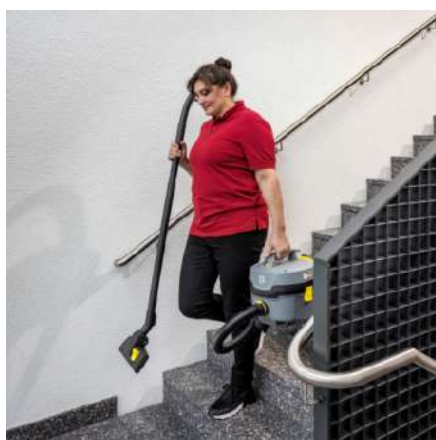

Nízká hmotnost

- Bez námahy - jednoduchá přeprava i po schodech
- Nižší hmotnost se stejným objemem nádoby ve srovnání s konkurenčními modely.
- Umožňuje dlouhou práci bez únavy.