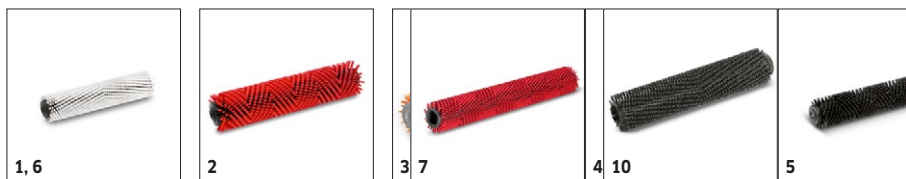

B 40 W BP PACK DOSE (VÁLEC) 1.533-210.2

KÄRCHER

		Objednáací číslo	Tvrdost / typ kartáče	Délka	Barva	Množství	Cena	
Válcové kartáče								
Válcový kartáč	1	4.762-409.0	měkký	550 mm	bílý	1 kusy		Bílý válcový kartáč pro čištění citlivých podlahových krytin. ☐
Kompletní válec pro výměnu BR	2	4.035-184.0	střední	550 mm	červený	1 kusy		Červený standardní válcový kartáč pro údržbové čištění. ☐
Válcový kartáč	3	4.762-410.0	vyšoký-nízky	550 mm	oranžový	1 kusy		Oranžový válcový kartáč s velmi nízkou strukturou pro obzvláště účinné čištění strukturovaných podlahových krytin. ☐
	4	4.762-411.0	tvrdý	550 mm	zelený	1 kusy		Zelený brusný válcový kartáč pro hloubkové čištění a odstraňování lepkavých nečistot. ☐
	5	4.762-412.0	velmi tvrdý	550 mm	černý	1 kusy		Černý, velmi abrazivní válcový kartáč pro hloubkové čištění odolných podlahových krytin velmi lepidou špínou. ☐
	6	4.762-405.0	měkký	450 mm	bílý	1 kusy		Bílý válcový kartáč pro čištění citlivých podlahových krytin. ☐
Válcový kartáč pro podlahový mycí stroj 450 mm, střední, červený	7	4.762-392.0	střední	450 mm	červený	1 kusy		Červený standardní válcový kartáč pro údržbové čištění. ☐
Válcový kartáč	8	4.762-406.0	vyšoký-nízky	450 mm	oranžový	1 kusy		Oranžový válcový kartáč s velmi nízkou strukturou pro obzvláště účinné čištění strukturovaných podlahových krytin. ☐
	9	4.762-407.0	tvrdý	450 mm	zelený	1 kusy		Zelený brusný válcový kartáč pro hloubkové čištění a odstraňování lepkavých nečistot. ☐
	10	4.762-408.0	velmi tvrdý	450 mm	černý	1 kusy		Černý, velmi abrazivní válcový kartáč pro hloubkové čištění odolných podlahových krytin velmi lepidou špínou. ☐

☐ Volitelné příslušenství