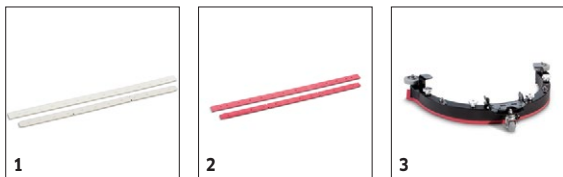

BD 50/40 RS BP PACK 1.533-171.0

KÄRCHER

		Objednáací číslo	Délka	Barva	Množství	Cena	
Sací stěrky pro sací lištu							
Sada čepelí	1	8.640-375.0	1010 mm	průhledný	2 parts		Sada stírací lišty obsahuje přední a zadní stírací lišty. 1010 mm dlouhý. Štěrbínové stírací lišty z odolného, olejovzdorného, průhledného polyuretanu. Pro citlivé podlahy. ■
Sací stěrky	2	8.640-378.0	1010 mm		2 parts		Sada sacích stěrek se skládá z přední a zadní sací stěrky o délce 1010 mm. V rýhovaném provedení z přírodního kaučuku. □
Sací lišta kompletní							
Sací lišta	3	8.633-816.0	691 mm	průhledný	1 kusy		Zahnutá sací lišta, s opěrnými kolečky. Sací stěrky z přírodního kaučuku. ■