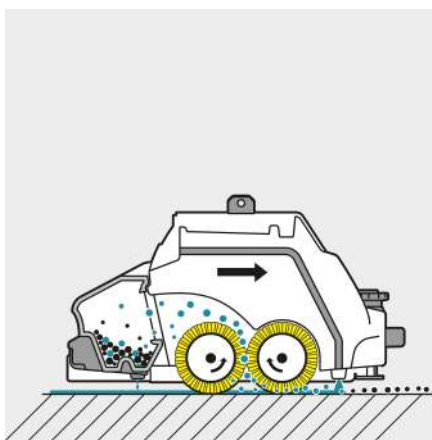

### Vybavení

Válcové kartáče	■
Sací lišta, zahnutá	■
vč. baterie a zabudované nabíječky	■
Pohon pojezdu	■
Automatické zastavení vody	■
Zametačí funkce	■
Systém dvou nádrží	■

■ Obsaženo v objemu dodávky.

## Kompaktní rozměry

- Úplný výhled začíná již 30 cm před špičkou vozidla. Pro čištění s výhledem.
- Kompaktní rozměry umožňují průjezd úzkými prostory i snadné uskladnění a přepravu.

## S funkcí zametání

- Hrubé nečistoty jsou pojmuty 2 protiběžnými válci a zachyceny v nádrži na vysáté nečistoty.
- Hrubé nečistoty jsou předem pojmuty 2 válci, aby se neomezil výsledek vysávání.