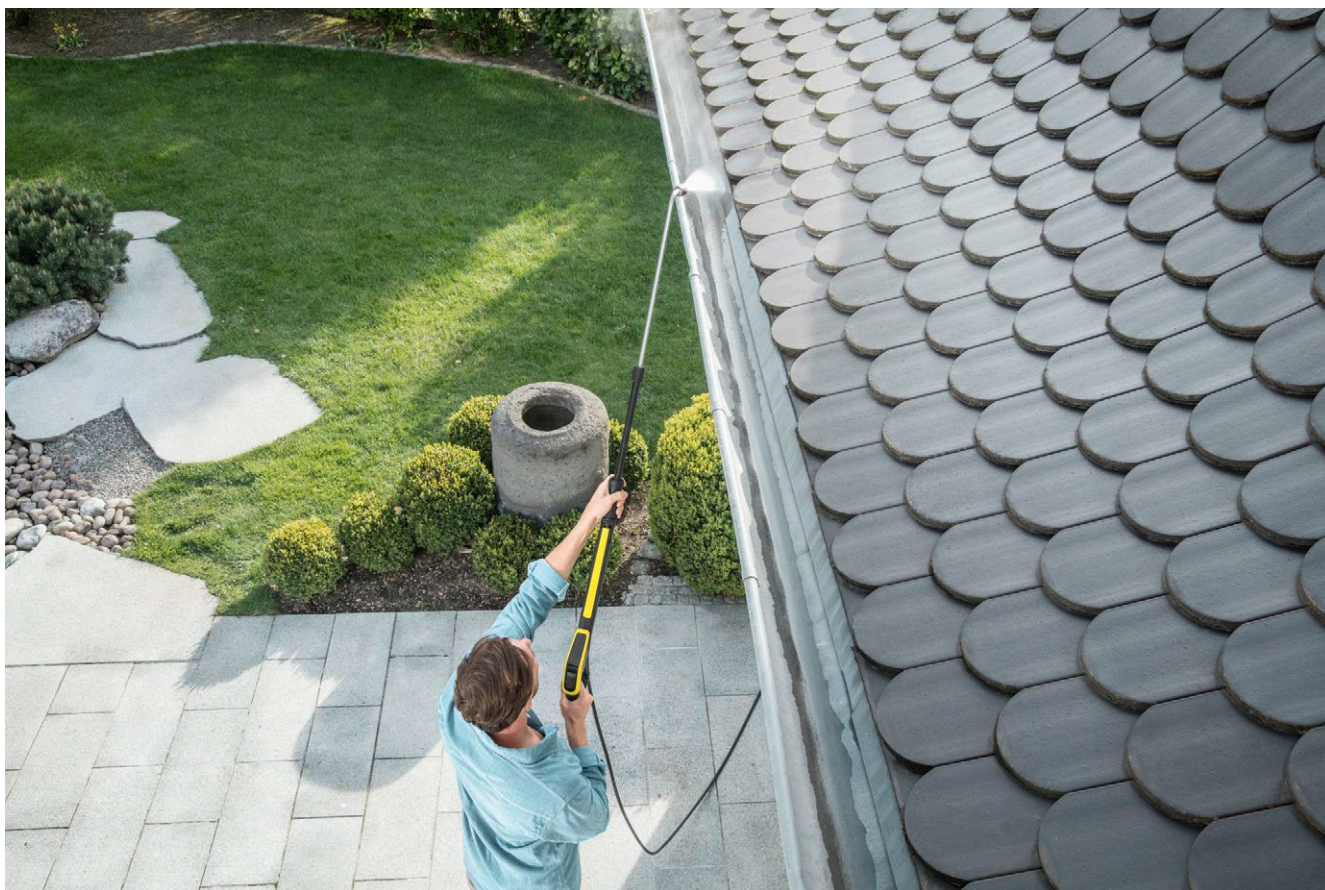

Úhlový pracovní nástavec

Technické údaje

Objednací číslo		2.638-817.0
EAN kód		4002667331448
Hmotnost	kg	0,51
Hmotnost včetně obalu	kg	0,61
Rozměry (D x Š x V)	mm	930 × 43 × 116