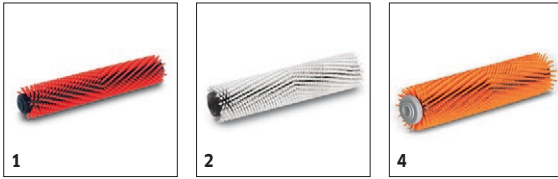

BR 30/4 C BP PACK *EU

1.783-225.0

KÄRCHER

		Objednáací číslo		Délka		Množství		
Válcové kartáče								
Válcový kartáč	1	4.762-005.0	střední	300 mm	červený	1 kusy	Válcový kartáč, střední, červený. Délka 300 mm. S hvězdicovitým unašečem odolným proti opotřebení. Pro všechny běžné úkoly čištění.	☒
	2	4.762-452.0	měkký	300 mm	bílý	1 kusy	Válcový kartáč, měkký, bílý. Délka 300 mm. S hvězdicovitým unašečem odolným proti opotřebení. K čištění choulostivých podlah a k leštění. Štětiny: polyamid, tloušťka 0,15 mm, délka 11,5 mm.	☐
	3	4.762-499.0	měkký	300 mm	modrý	1 kusy	K čištění koberců.	☐
	4	4.762-484.0	vyšoký-nížký	300 mm	oranžový	1 kusy	Střední, pro čištění silně strukturovaných podlah a hlubších spár.	☐

☒ Obsaženo v objemu dodávky. ☐