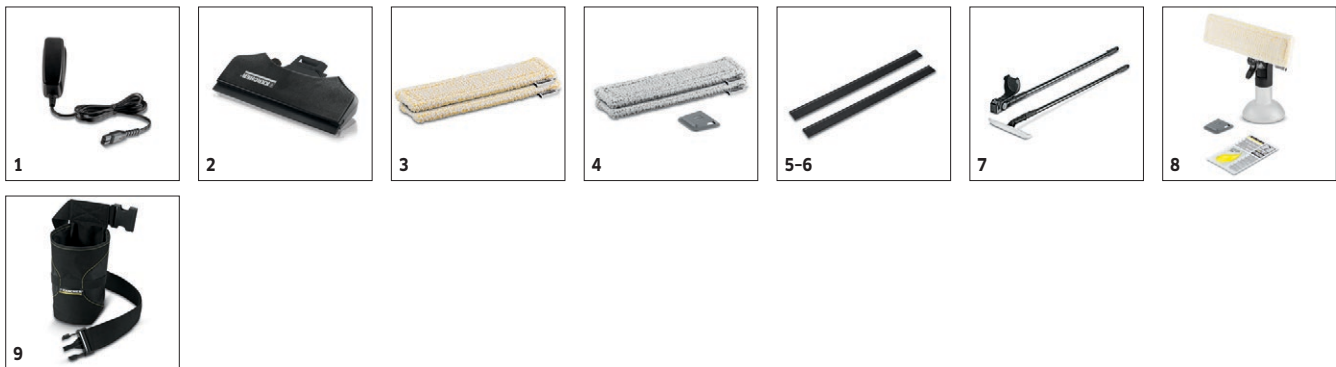

WV 2 PREMIUM 1.633-430.0

KÄRCHER

		Objednávací číslo							
Sítový díl									
EU síťový díl	1	2.633-107.0						Náhradní síťový díl EU pro okenní stěrku Kärcher.	■
Trysky									
Odsávací hubice 170 mm	2	2.633-112.0						170 mm široká odsávací hubice pro aku stěrku na okna. Výborně se hodí pro dělená nebo menší okna.	■
Potahy na stírání									
WV potah z mikrovlákna Indoor	3	2.633-130.0						Potah z mikrovláken Indoor s páskami na suchý zip pro optimální odstranění nečistot láhvi s rozprašovačem bateriového čističe WV na každém hladkém povrchu.	■
WV mikrovláknový potah Outdoor	4	2.633-131.0						Ideální pro venkovní okna: Potah z mikrovláken Outdoor s upevněním na suché zipy a mimořádně abrazivními vlákny včetně škrabky na ulpívající nečistoty.	□
Stěrky									
Stěrka, široká	5	2.633-005.0						K výměně stěrek u bateriových čističů oken. Pro dokonalou čistotu na každém hladkém povrchu - bez škapávající vody.	□
Stěrka, úzká	6	2.633-104.0							□
Prodloužení									
Prodlužovací sada	7	2.633-111.0						Teleskopická prodlužovací sada pro okenní čistič Kärcher. Dvě teleskopické hole, násada pro akustěrku a jeden potah z mikrovláken.	□
Postřikovací láhve									
Sada láhve s rozprašovačem Extra	8	2.633-129.0						Nová sada s láhvi s rozprašovačem Extra včetně potahu z mikrovláken s upevněním na suché zipy, širokou a úzkou hubicí, škrabkou na hrubé nečistoty a 20 ml čisticího prostředku na okna.	□
Kapsa na boky									
Kapsa na boky	9	2.633-006.0						Praktická kapsa na boky k uložení čističe oken a rozprašovače.	□

■ Obsaženo v objemu dodávky. □