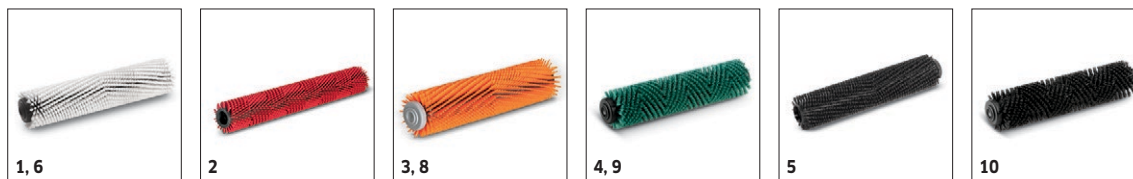

Vybavení

Válcové kartáče	■
FACT	-
DOSE	-
Zametací funkce	■
Konstrukce nádrží v nádrži	■
Trakční motor	W 130

■ Obsaženo v objemu dodávky.

B 40 W BP PACK DOSE (VÁLEC)

1.533-210.2

KÄRCHER

		Objednáací číslo		Délka		Množství		
Válcové kartáče								
Válcový kartáč	1	4.762-405.0	měkký	450 mm	bílý	1 kusy	Měkký, k čištění choulostivých podlah a k leštění.	<input type="checkbox"/>
	2	4.762-392.0	střední	450 mm	červený	1 kusy	Válcový kartáč, středně tvrdý, červený. Délka: 448 mm. S hvězdicovým unašečem odolným proti opotřebení. Pro všechny běžné úkoly čištění. Štětiny: polypropylen, tloušťka 0,4 mm, délka 20 mm.	<input type="checkbox"/>
	3	4.762-406.0	vyšoký-nížký	450 mm	oranžový	1 kusy	Středně tvrdý, k čištění silně strukturovaných podlah a hlubších spár.	<input type="checkbox"/>
	4	4.762-407.0	tvrdý	450 mm	zelený	1 kusy	Válcový kartáč, zelený, tvrdý. Délka: 450 mm. Hvězdicový unašeč odolný proti opotřebení. Pro silně znečištěné podlahy a k základnímu čištění. Štětiny: polyamid s karbidem křemíku, tloušťka 0,6 mm, délka 20 mm.	<input type="checkbox"/>
	5	4.762-408.0	velmi tvrdý	450 mm	černý	1 kusy	Velmi tvrdý, pro extrémní znečištění a základní čištění; jen na odolné povrchy.	<input type="checkbox"/>
	6	4.762-409.0	měkký	550 mm	bílý	1 kusy	Měkký, k čištění choulostivých podlah nebo leštění.	<input type="checkbox"/>
Roller brush complete for replacement BR	7	4.035-184.0	střední	550 mm	červený	1 kusy		<input type="checkbox"/>
Válcový kartáč	8	4.762-410.0	vyšoký-nížký	550 mm	oranžový	1 kusy	Středně tvrdý, k čištění silně strukturovaných povrchů a hlubších spár.	<input type="checkbox"/>
	9	4.762-411.0	tvrdý	550 mm	zelený	1 kusy	Tvrdý, pro silná znečištění a základní čištění; jen na odolné povrchy.	<input type="checkbox"/>
	10	4.762-412.0	velmi tvrdý	550 mm	černý	1 kusy	Velmi tvrdý, pro extrémní znečištění a základní čištění; jen na odolné povrchy.	<input type="checkbox"/>