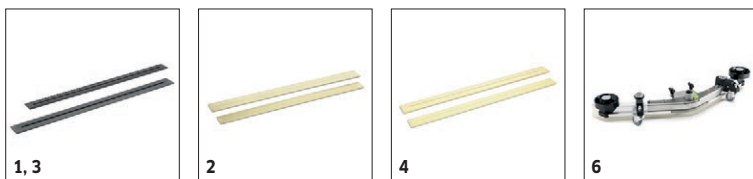

B 40 W BP PACK DOSE (VÁLEC) 1.533-210.2

	Objednáací číslo		Průměr	Množ- ství		
Pady						

B 40 W BP PACK DOSE (VÁLEC)

1.533-210.2

KÄRCHER

B 40 W BP PACK DOSE (VÁLEC) 1.533-210.2

KÄRCHER

		Objednáací číslo	Délka		Množství			
Sací stěrky pro sací lištu								
Sací stěrky	1	6.273-207.0	890 mm	průhledný	2 parts			<input type="checkbox"/>
	2	6.273-229.0	890 mm	průhledný	2 parts			<input type="checkbox"/>
	3	6.273-213.0	890 mm	modrý	2 parts			<input type="checkbox"/>
	4	6.273-290.0	890 mm	průhledný	2 parts			<input type="checkbox"/>
Rubber lip set corrugated oil resistant	5	6.273-023.0	1010 mm	průhledný	2 parts			<input type="checkbox"/>
Sací lišta kompletní								
Sací lišta V	6	4.777-079.0	900 mm	průhledný	1 kusy			<input type="checkbox"/>